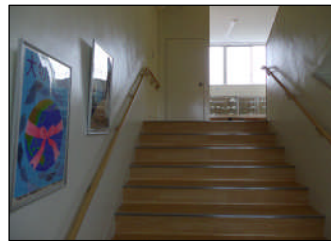

# 現在の文林中

今年の夏季休業中から快適化工事等が始まりました。文林中学校の教室やトイレ等の改修工事が行われています。教室や廊下の照明がすべてLED照明に変わりました。

旧 教室

現在の教室

黒板からホワイトボードに変わり  
電子黒板が教室に入りました。

職員室前の廊下

会議室にあった傘立てがベンチに変わりました。

トイレ

明るく、きれいなトイレになりました。トイレに一步入ると自動で照明が点灯します

階段

手すりが付き、階段も木目調に変更されました。

教室前の廊下

廊下にあった傘立てがベンチに変わり、廊下でも話などが気軽にできるようになりました。