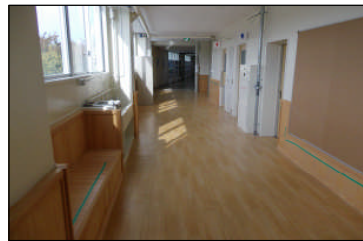

# 現在の文林中

今年の夏季休業中から快適化工事等が始まりました。文林中学校の教室やトイレ等の改修工事が行われています。教室や廊下の照明がすべてLED照明に変わりました。

旧 教室

現在の教室

黒板からホワイトボードに変わり  
電子黒板が教室に入りました。

職員室前の廊下

会議室にあった傘立てがベンチに変わりました。

トイレ

明るく、きれいなトイレになりました。トイレに一步入ると自動で照明が点灯します

階段

手すりが付き、階段も木目調に変更されました。

教室前の廊下

廊下にあった傘立てがベンチに変わり、廊下でも話などが気軽にできるようになりました。