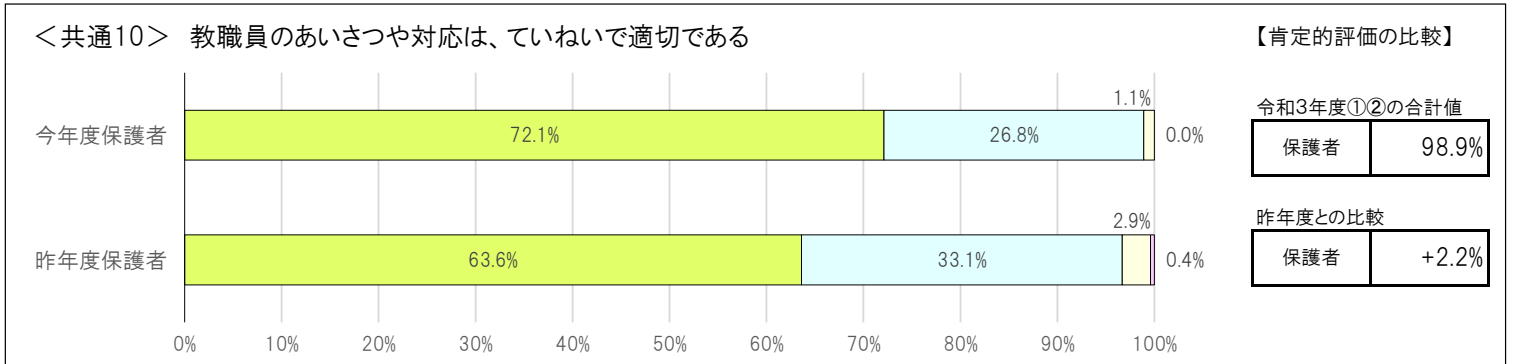

① とてもあてはまる   ② まああてはまる   ③ あまりあてはまらない   ④ まったくあてはまらない