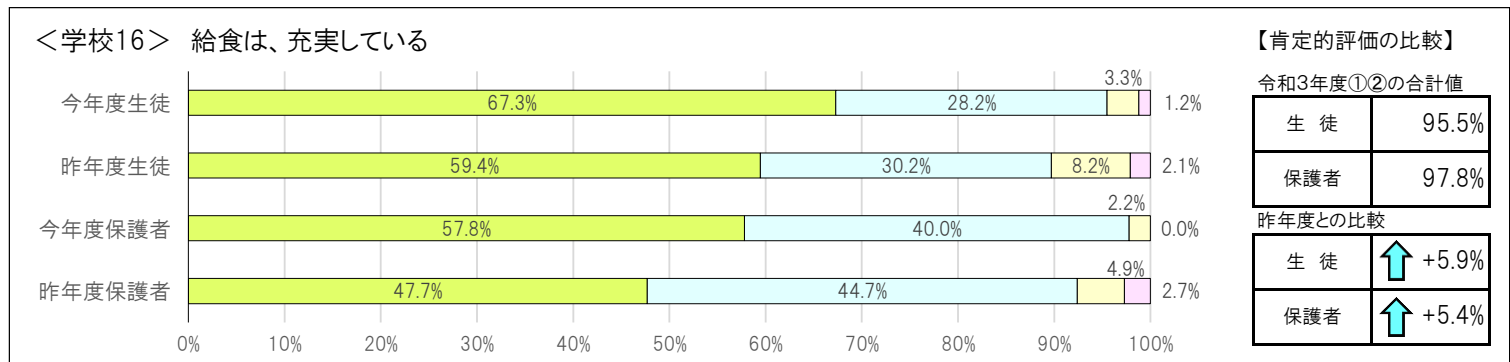

【区共通項目及び学校独自項目の昨年度との比較】

<共通1> 学校の教育活動・学校生活に満足している

【肯定的評価の比較】

令和3年度①②の合計値	
生徒	93.1%
保護者	96.8%
昨年度との比較	
生徒	-1.2%
保護者	↗ +3.1%

<共通2> 学校が楽しいと感じている

【肯定的評価の比較】

令和3年度①②の合計値	
生徒	93.1%
保護者	95.6%
昨年度との比較	
生徒	-0.2%
保護者	+1.0%

① とてもあてはまる ② まああてはまる ③ あまりあてはまらない ④ まったくあてはまらない

① とてもあてはまる ② まああてはまる ③ あまりあてはまらない ④ まったくあてはまらない

① とてもあてはまる ② まああてはまる ③ あまりあてはまらない ④ まったくあてはまらない

① とてもあてはまる ② まああてはまる ③ あまりあてはまらない ④ まったくあてはまらない

① とてもあてはまる ② まああてはまる ③ あまりあてはまらない ④ まったくあてはまらない