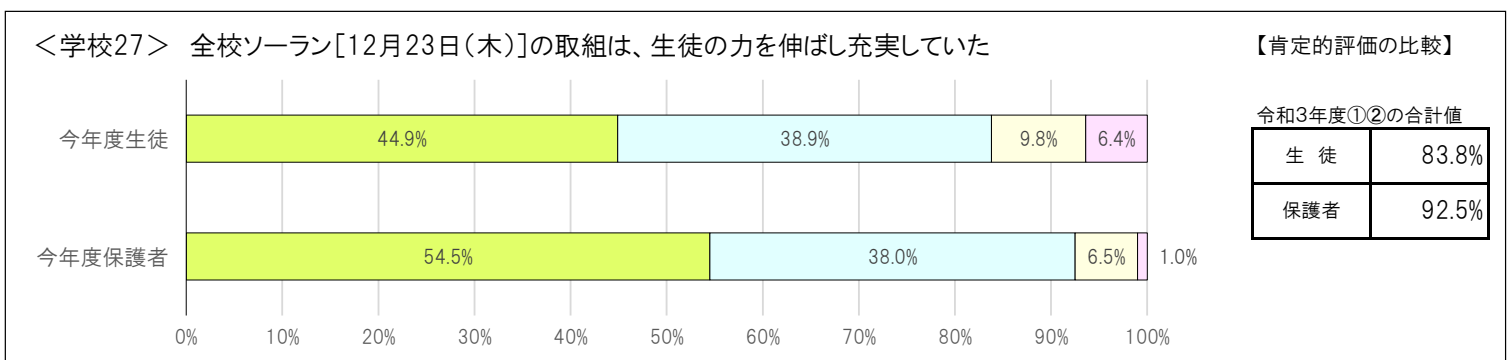

① とてもあてはまる   ② まああてはまる   ③ あまりあてはまらない   ④ まったくあてはまらない