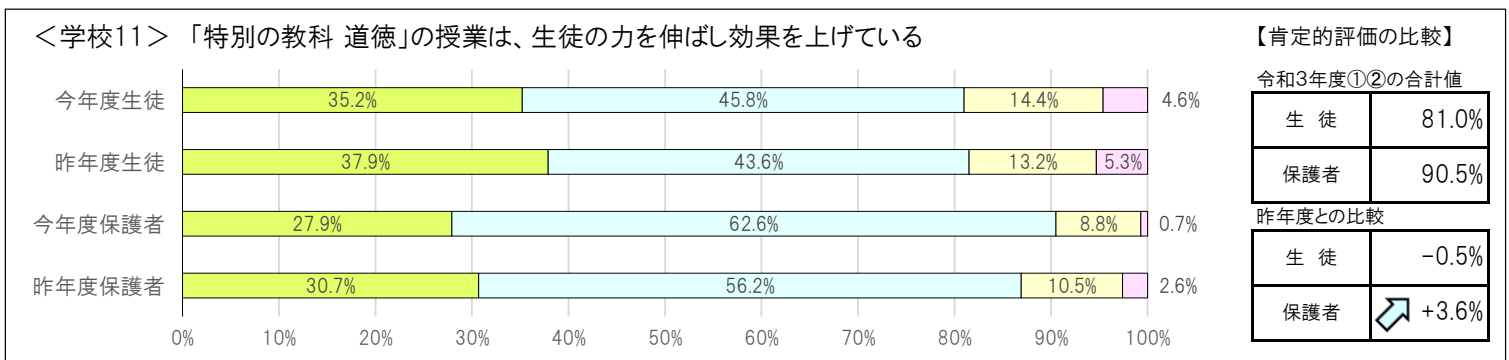

【区共通項目及び学校独自項目の昨年度との比較】

<共通1> 学校の教育活動・学校生活に満足している

【肯定的評価の比較】

令和3年度①②の合計値	
生徒	93.1%
保護者	96.8%
昨年度との比較	
生徒	-1.2%
保護者	↗ +3.1%

<共通2> 学校が楽しいと感じている

【肯定的評価の比較】

令和3年度①②の合計値	
生徒	93.1%
保護者	95.6%
昨年度との比較	
生徒	-0.2%
保護者	+1.0%

① とてもあてはまる ② まああてはまる ③ あまりあてはまらない ④ まったくあてはまらない

① とてもあてはまる ② まああてはまる ③ あまりあてはまらない ④ まったくあてはまらない

① とてもあてはまる ② まああてはまる ③ あまりあてはまらない ④ まったくあてはまらない

① とてもあてはまる ② まああてはまる ③ あまりあてはまらない ④ まったくあてはまらない

① とてもあてはまる ② まああてはまる ③ あまりあてはまらない ④ まったくあてはまらない