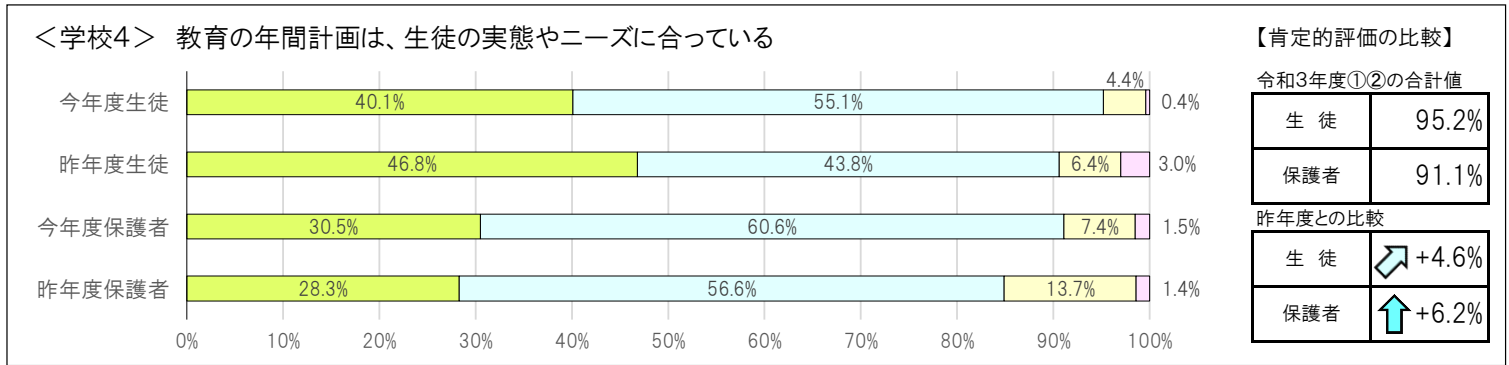

① とてもあてはまる   ② まああてはまる   ③ あまりあてはまらない   ④ まったくあてはまらない