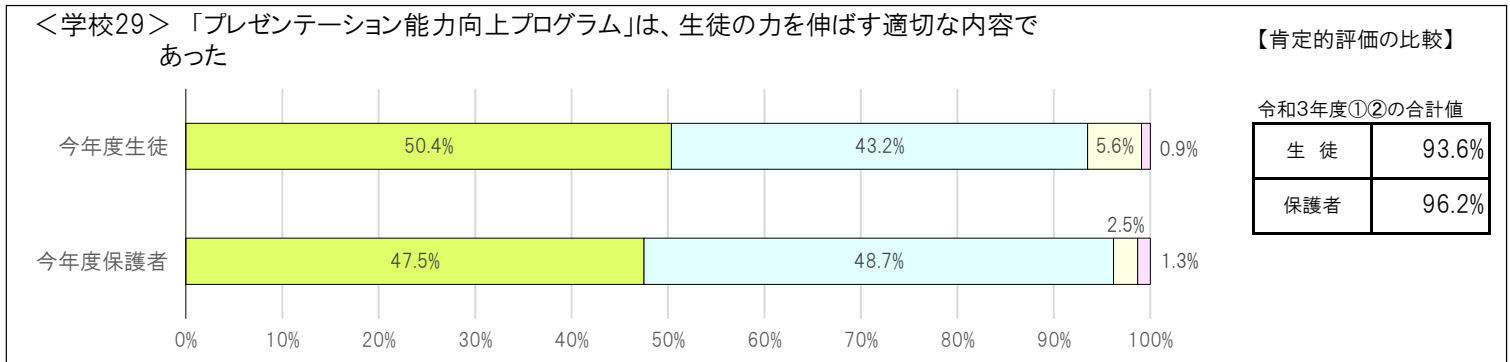

① とてもあてはまる   ② まああてはまる   ③ あまりあてはまらない   ④ まったくあてはまらない