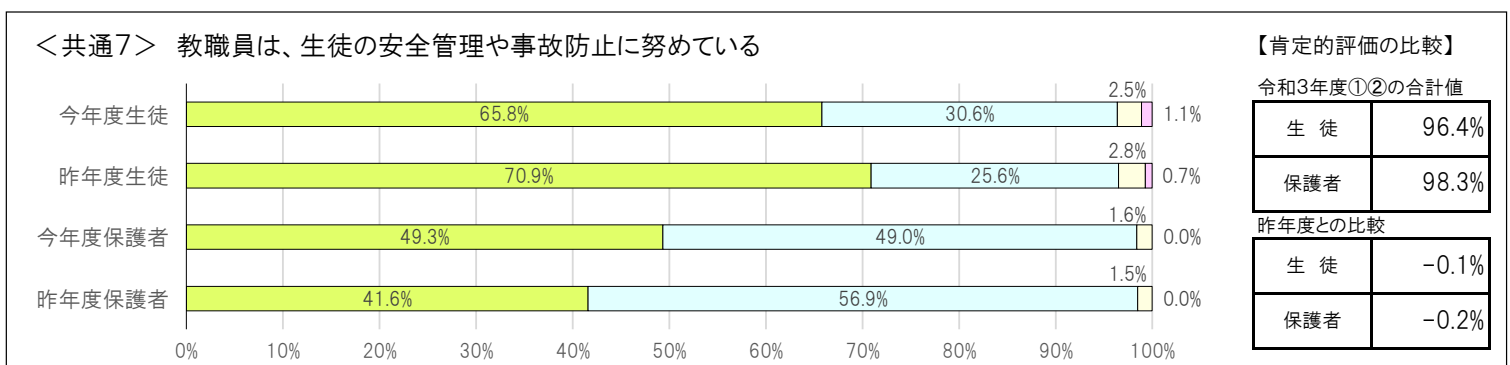

① とてもあてはまる   ② まああてはまる   ③ あまりあてはまらない   ④ まったくあてはまらない