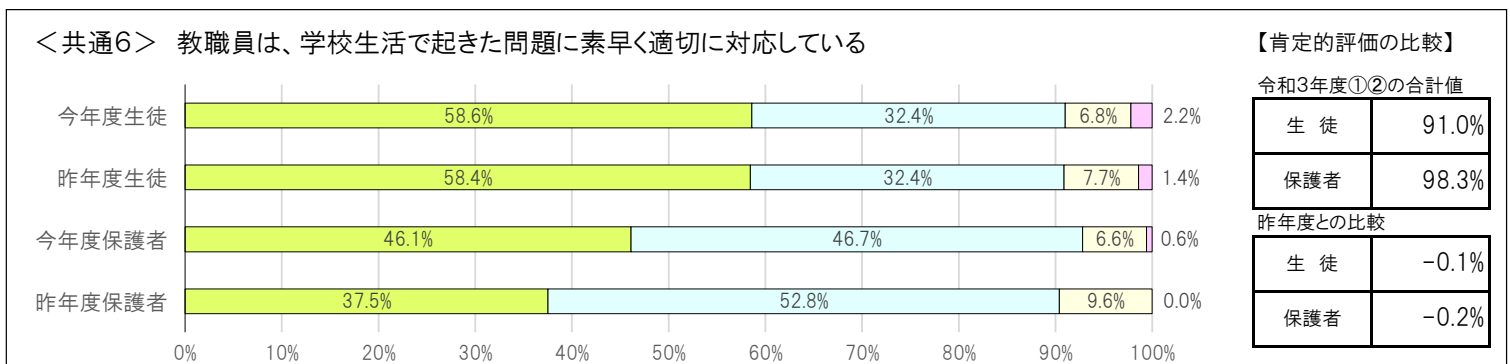

① とてもあてはまる   ② まああてはまる   ③ あまりあてはまらない   ④ まったくあてはまらない