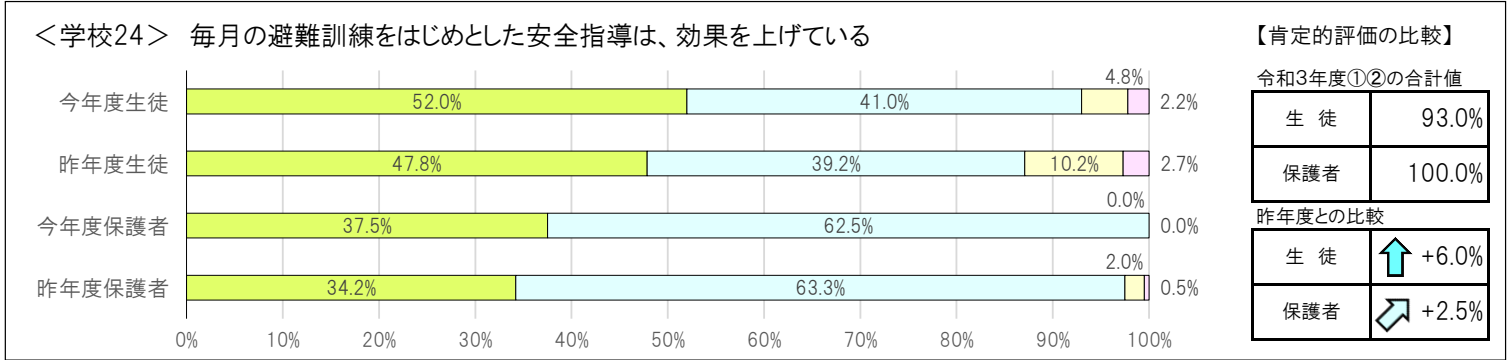

① とてもあてはまる   ② まああてはまる   ③ あまりあてはまらない   ④ まったくあてはまらない