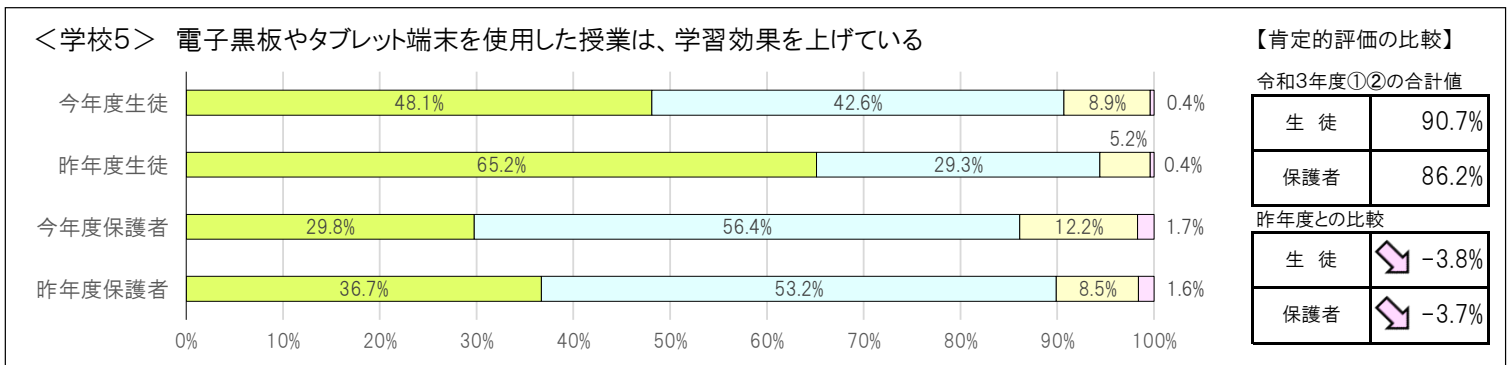

① とてもあてはまる   ② まああてはまる   ③ あまりあてはまらない   ④ まったくあてはまらない