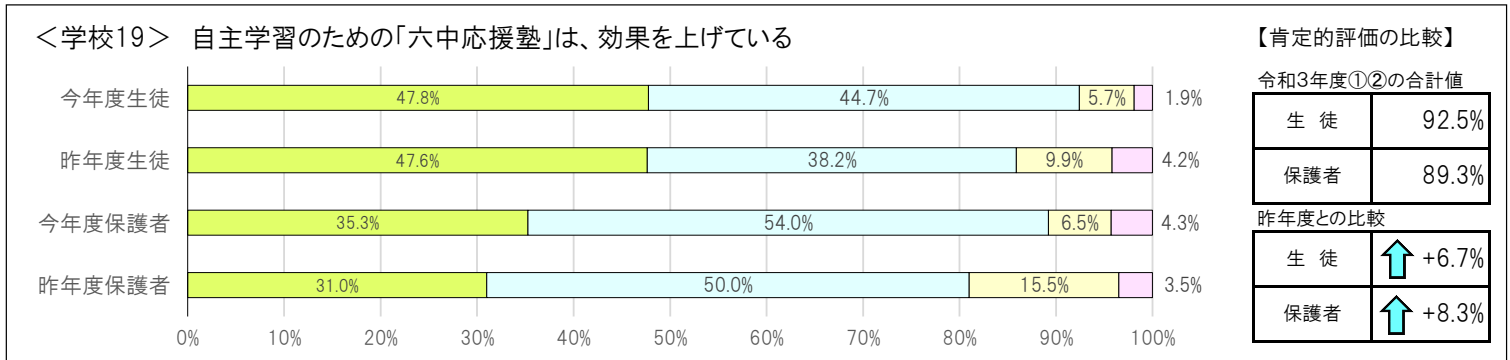

① とてもあてはまる   ② まああてはまる   ③ あまりあてはまらない   ④ まったくあてはまらない