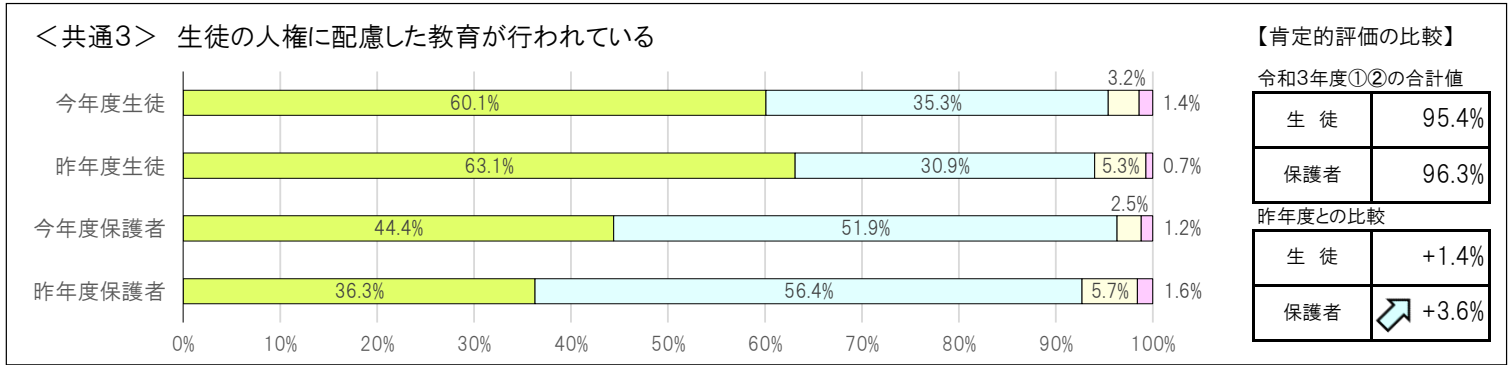

① とてもあてはまる   ② まああてはまる   ③ あまりあてはまらない   ④ まったくあてはまらない