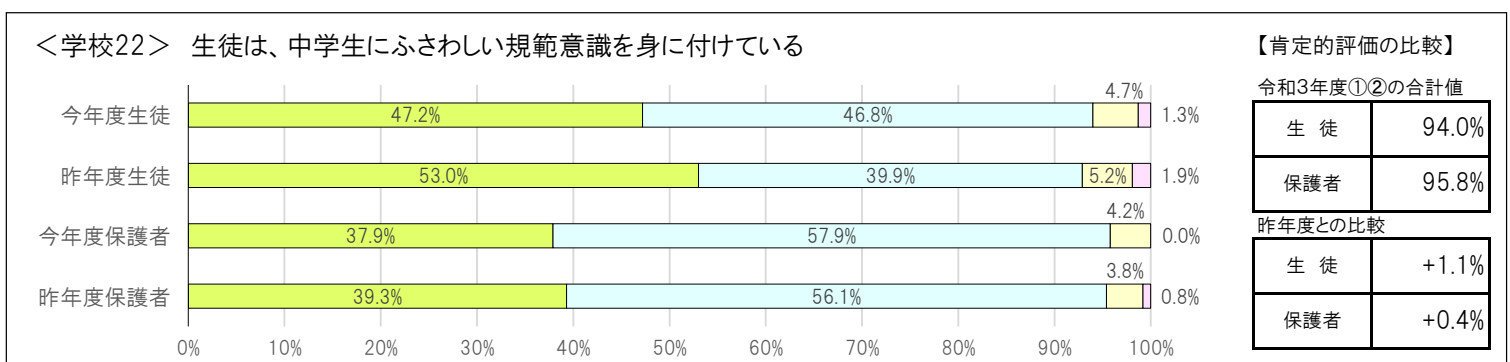

① とてもあてはまる   ② まああてはまる   ③ あまりあてはまらない   ④ まったくあてはまらない