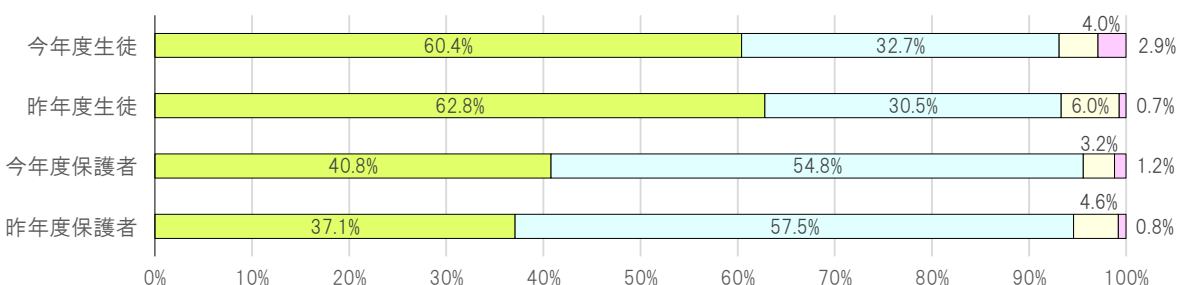

【区共通項目における「肯定的評価」の比較】

No.	質問内容	生徒の肯定的評価(①+②)			保護者の肯定的評価(①+②)		
		第六中	文京区	区との差	第六中	文京区	区との差
1	学校生活・教育活動に満足している	93.1%	91.1%	+2.0%	96.9%	92.8%	↗ +4.1%
2	学校が楽しいと感じている	93.1%	88.6%	↗ +4.5%	95.6%	93.1%	↗ +2.5%
3	生徒の人権に配慮した教育が行われている	95.4%	92.0%	↗ +3.4%	96.3%	91.3%	↑ +5.0%
4	特色ある学校づくりに積極的に取り組んでいる	91.0%	87.7%	↗ +3.3%	88.4%	83.8%	↗ +4.6%
5	学校の授業は、分かりやすい	94.3%	90.8%	↗ +3.5%	89.5%	86.2%	↗ +3.3%
6	教職員は、学校生活で起きた問題に素早く適切に対応している	91.0%	89.2%	+1.8%	92.8%	87.8%	+5.0%
7	教職員は、生徒の安全管理や事故防止に努めている	96.4%	94.9%	+1.5%	98.4%	95.8%	↗ +2.6%
8	学校による情報発信が積極的である	—	—	—	95.2%	89.0%	↑ +6.2%
9	保護者、生徒の意見や要望を受け止め、協力して教育を進めている	—	—	—	95.2%	90.7%	↗ +4.5%
10	教職員のあいさつや対応は、ていねいで適切である	—	—	—	98.9%	97.4%	+1.5%

【区共通項目及び学校独自項目の昨年度との比較】

<共通1> 学校の教育活動・学校生活に満足している

【肯定的評価の比較】

令和3年度①②の合計値	
生徒	93.1%
保護者	96.8%
昨年度との比較	
生徒	-1.2%
保護者	↗ +3.1%

<共通2> 学校が楽しいと感じている

【肯定的評価の比較】

令和3年度①②の合計値	
生徒	93.1%
保護者	95.6%
昨年度との比較	
生徒	-0.2%
保護者	+1.0%