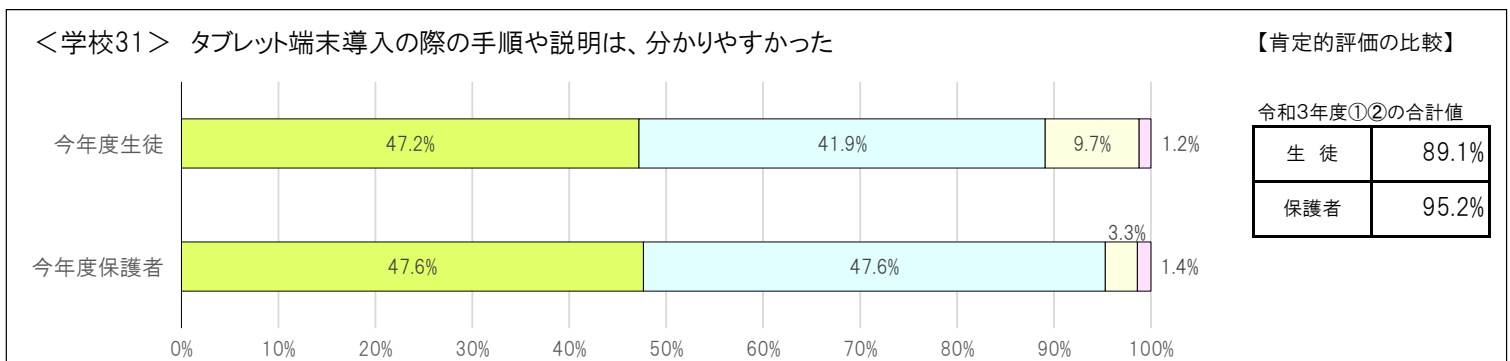

① とてもあてはまる   ② まああてはまる   ③ あまりあてはまらない   ④ まったくあてはまらない