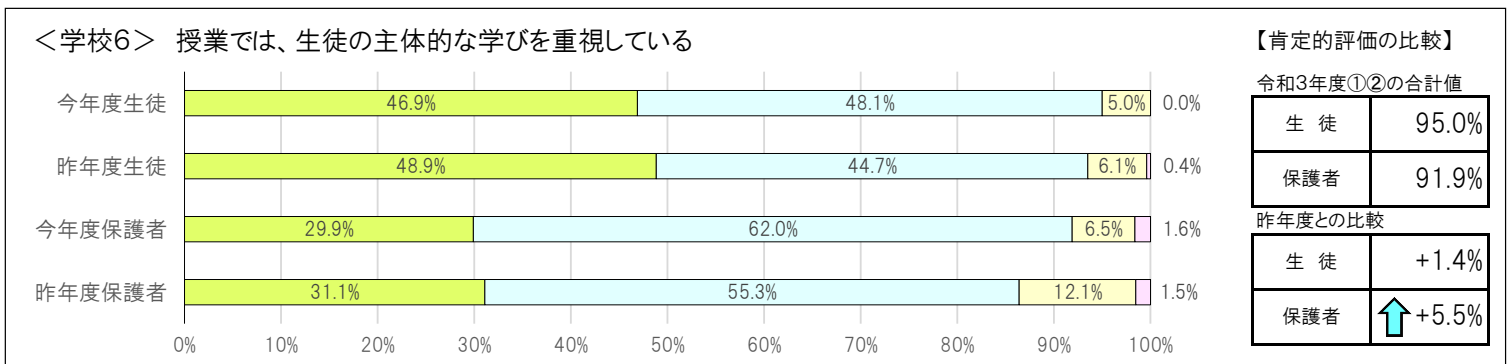

① とてもあてはまる   ② まああてはまる   ③ あまりあてはまらない   ④ まったくあてはまらない