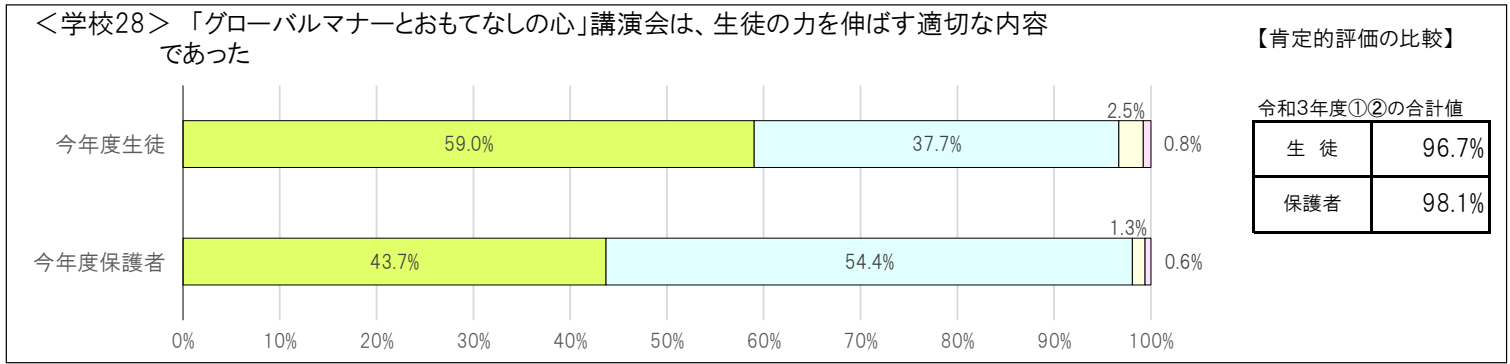

① とてもあてはまる   ② まああてはまる   ③ あまりあてはまらない   ④ まったくあてはまらない