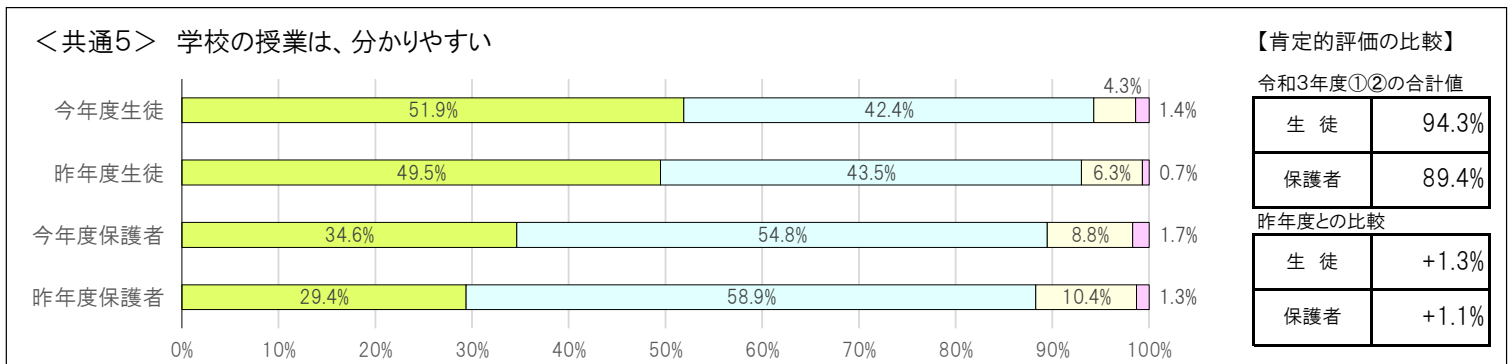

① とてもあてはまる   ② まああてはまる   ③ あまりあてはまらない   ④ まったくあてはまらない