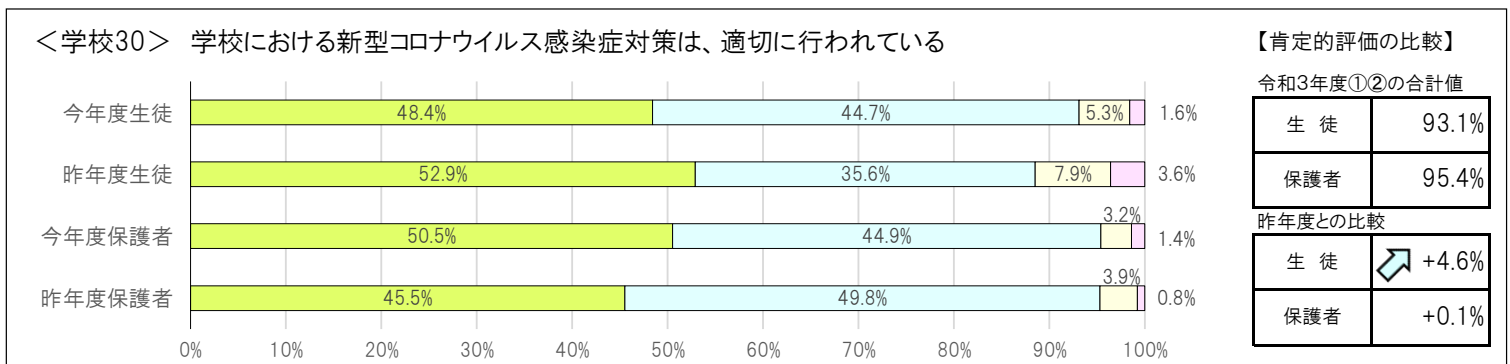

① とてもあてはまる   ② まああてはまる   ③ あまりあてはまらない   ④ まったくあてはまらない