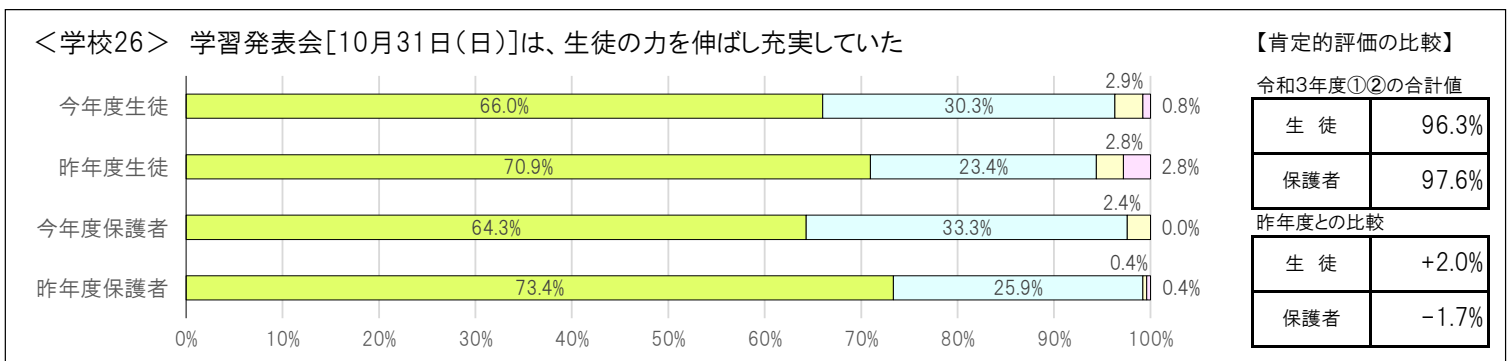

① とてもあてはまる   ② まああてはまる   ③ あまりあてはまらない   ④ まったくあてはまらない