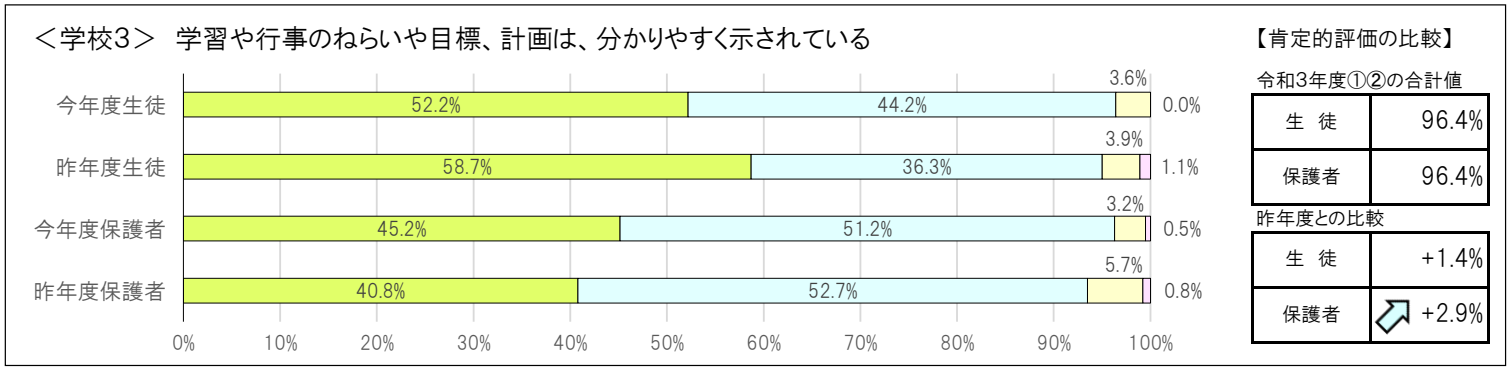

① とてもあてはまる   ② まああてはまる   ③ あまりあてはまらない   ④ まったくあてはまらない