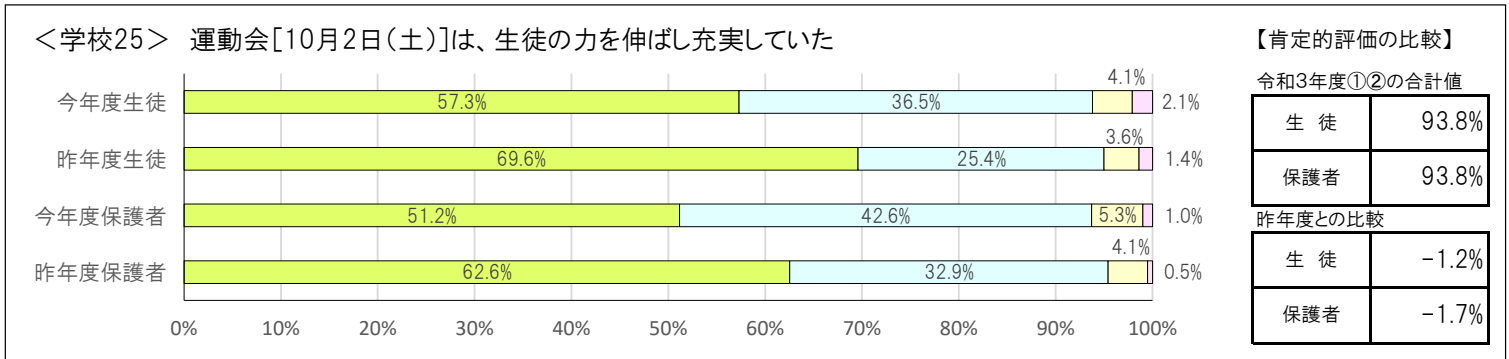

① とてもあてはまる   ② まああてはまる   ③ あまりあてはまらない   ④ まったくあてはまらない