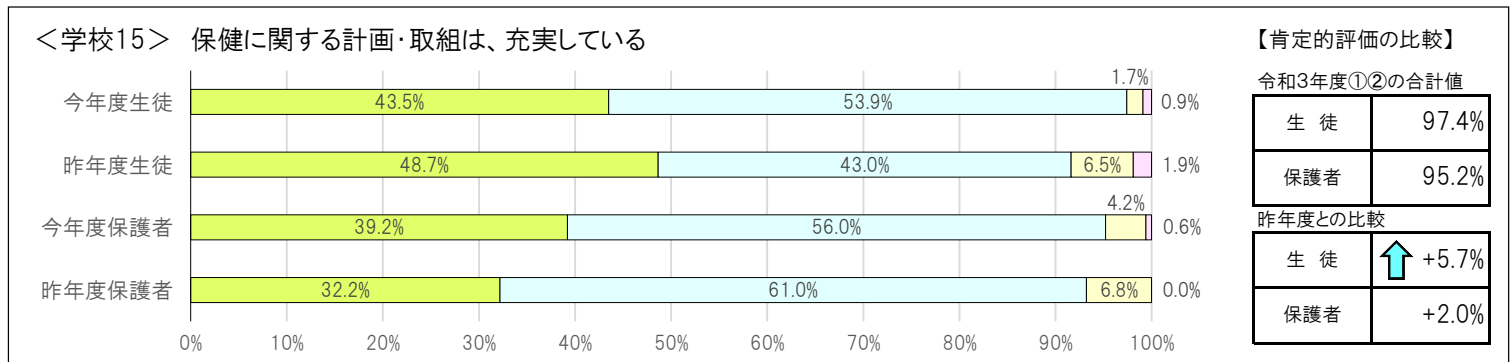

【区共通項目及び学校独自項目の昨年度との比較】

<共通1> 学校の教育活動・学校生活に満足している

【肯定的評価の比較】

令和3年度①②の合計値	
生徒	93.1%
保護者	96.8%
昨年度との比較	
生徒	-1.2%
保護者	↗ +3.1%

<共通2> 学校が楽しいと感じている

【肯定的評価の比較】

令和3年度①②の合計値	
生徒	93.1%
保護者	95.6%
昨年度との比較	
生徒	-0.2%
保護者	+1.0%

① とてもあてはまる ② まああてはまる ③ あまりあてはまらない ④ まったくあてはまらない

① とてもあてはまる ② まああてはまる ③ あまりあてはまらない ④ まったくあてはまらない

① とてもあてはまる ② まああてはまる ③ あまりあてはまらない ④ まったくあてはまらない

① とてもあてはまる ② まああてはまる ③ あまりあてはまらない ④ まったくあてはまらない

① とてもあてはまる ② まああてはまる ③ あまりあてはまらない ④ まったくあてはまらない