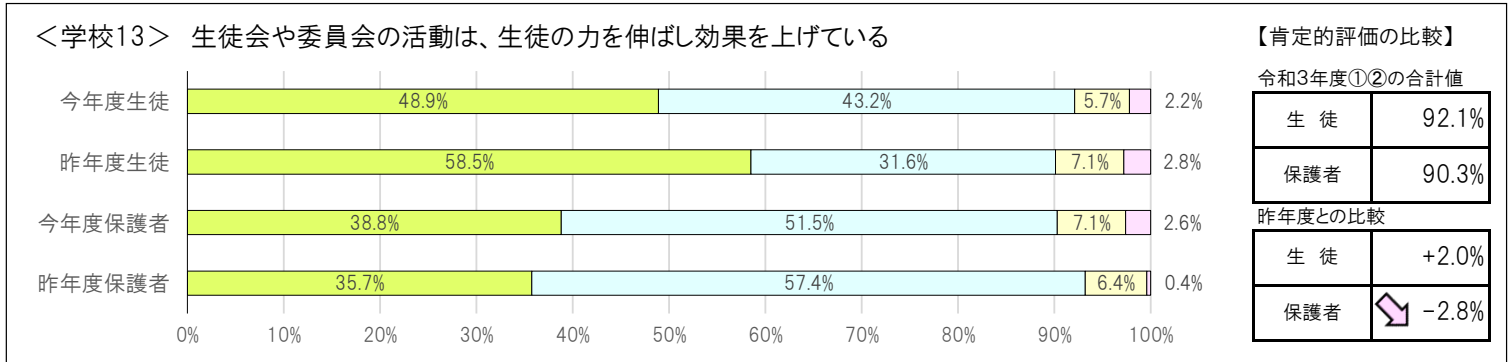

【区共通項目及び学校独自項目の昨年度との比較】

<共通1> 学校の教育活動・学校生活に満足している

【肯定的評価の比較】

令和3年度①②の合計値	
生徒	93.1%
保護者	96.8%
昨年度との比較	
生徒	-1.2%
保護者	↗ +3.1%

<共通2> 学校が楽しいと感じている

【肯定的評価の比較】

令和3年度①②の合計値	
生徒	93.1%
保護者	95.6%
昨年度との比較	
生徒	-0.2%
保護者	+1.0%

① とてもあてはまる ② まああてはまる ③ あまりあてはまらない ④ まったくあてはまらない

① とてもあてはまる ② まああてはまる ③ あまりあてはまらない ④ まったくあてはまらない

① とてもあてはまる ② まああてはまる ③ あまりあてはまらない ④ まったくあてはまらない

① とてもあてはまる ② まああてはまる ③ あまりあてはまらない ④ まったくあてはまらない

① とてもあてはまる ② まああてはまる ③ あまりあてはまらない ④ まったくあてはまらない