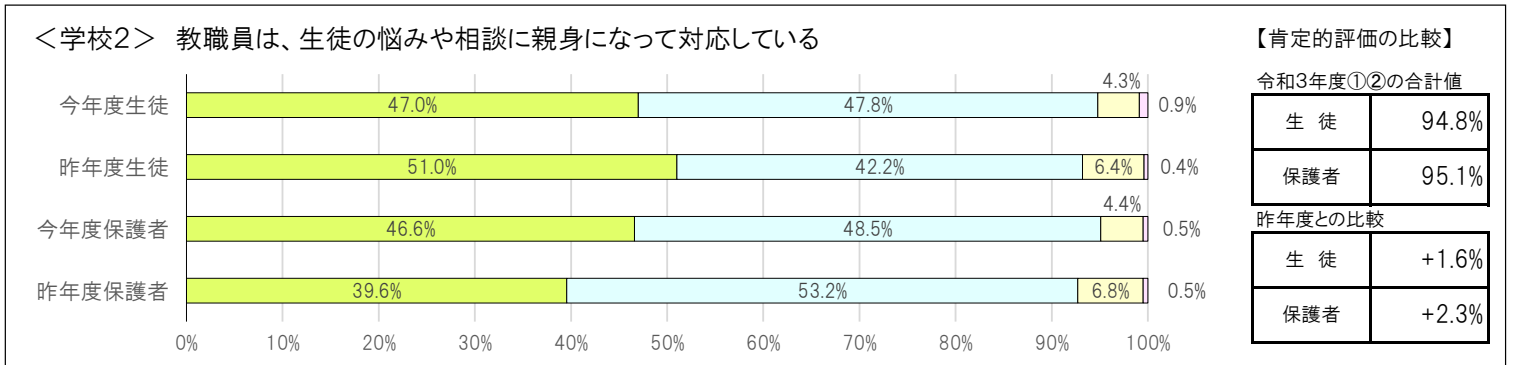

① とてもあてはまる   ② まああてはまる   ③ あまりあてはまらない   ④ まったくあてはまらない