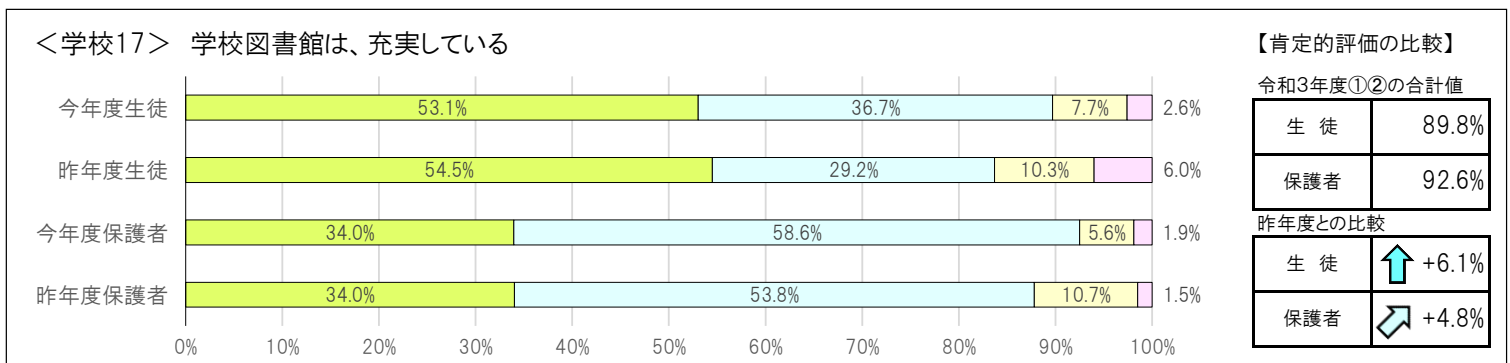

【区共通項目及び学校独自項目の昨年度との比較】

<共通1> 学校の教育活動・学校生活に満足している

【肯定的評価の比較】

令和3年度①②の合計値	
生徒	93.1%
保護者	96.8%
昨年度との比較	
生徒	-1.2%
保護者	↗ +3.1%

<共通2> 学校が楽しいと感じている

【肯定的評価の比較】

令和3年度①②の合計値	
生徒	93.1%
保護者	95.6%
昨年度との比較	
生徒	-0.2%
保護者	+1.0%

① とてもあてはまる ② まああてはまる ③ あまりあてはまらない ④ まったくあてはまらない

① とてもあてはまる ② まああてはまる ③ あまりあてはまらない ④ まったくあてはまらない

① とてもあてはまる ② まああてはまる ③ あまりあてはまらない ④ まったくあてはまらない

① とてもあてはまる ② まああてはまる ③ あまりあてはまらない ④ まったくあてはまらない

① とてもあてはまる ② まああてはまる ③ あまりあてはまらない ④ まったくあてはまらない