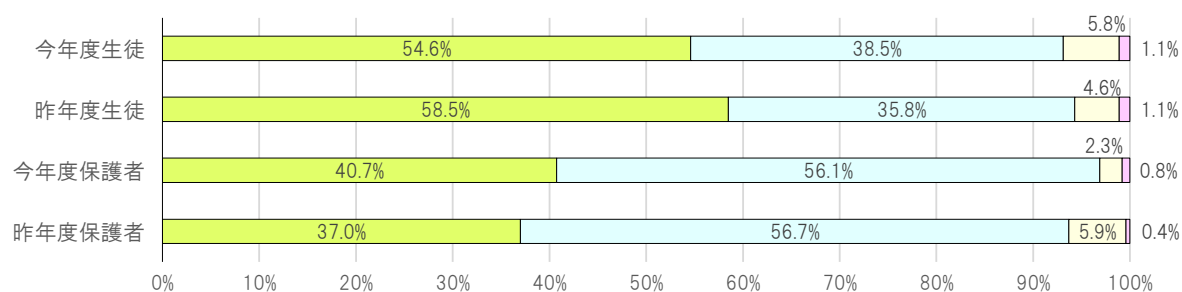

令和3年度 文京区立第六中学校 学校評価アンケート結果

<数値は、「わからない」「無回答」を除いた有効回答の割合を百分率で示したものです。>

【凡例】

① とてもあてはまる   ② まああてはまる   ③ あまりあてはまらない   ④ まったくあてはまらない

【比較】

↑ +5.0%以上の向上（又は上回る）   ↗ +2.5%から+4.9%の範囲で向上（又は上回る）
↘ -2.5%から-4.9%の範囲で低下（又は下回る）   ↓ -5.0%以下の低下（又は下回る）

【区共通項目における「肯定的評価」の比較】

No.	質問内容	生徒の肯定的評価(①+②)			保護者の肯定的評価(①+②)		
		第六中	文京区	区との差	第六中	文京区	区との差
1	学校生活・教育活動に満足している	93.1%	91.1%	+2.0%	96.9%	92.8%	↗ +4.1%
2	学校が楽しいと感じている	93.1%	88.6%	↗ +4.5%	95.6%	93.1%	↗ +2.5%
3	生徒の人権に配慮した教育が行われている	95.4%	92.0%	↗ +3.4%	96.3%	91.3%	↑ +5.0%
4	特色ある学校づくりに積極的に取り組んでいる	91.0%	87.7%	↗ +3.3%	88.4%	83.8%	↗ +4.6%
5	学校の授業は、分かりやすい	94.3%	90.8%	↗ +3.5%	89.5%	86.2%	↗ +3.3%
6	教職員は、学校生活で起きた問題に素早く適切に対応している	91.0%	89.2%	+1.8%	92.8%	87.8%	+5.0%
7	教職員は、生徒の安全管理や事故防止に努めている	96.4%	94.9%	+1.5%	98.4%	95.8%	↗ +2.6%
8	学校による情報発信が積極的である	—	—	—	95.2%	89.0%	↑ +6.2%
9	保護者、生徒の意見や要望を受け止め、協力して教育を進めている	—	—	—	95.2%	90.7%	↗ +4.5%
10	教職員のあいさつや対応は、ていねいで適切である	—	—	—	98.9%	97.4%	+1.5%

【区共通項目及び学校独自項目の昨年度との比較】

<共通1> 学校の教育活動・学校生活に満足している

【肯定的評価の比較】

令和3年度①②の合計値	
生徒	93.1%
保護者	96.8%
昨年度との比較	
生徒	-1.2%
保護者	↗ +3.1%