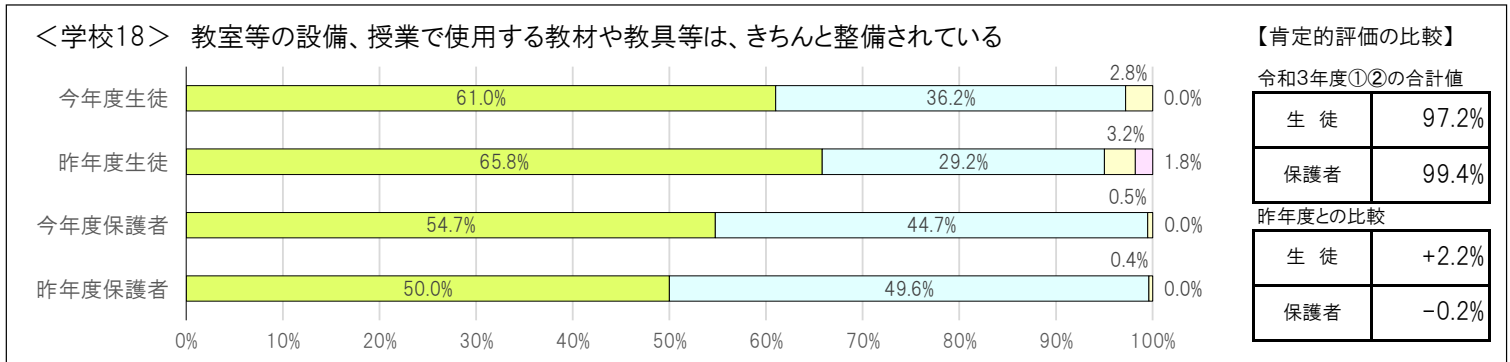

① とてもあてはまる   ② まああてはまる   ③ あまりあてはまらない   ④ まったくあてはまらない