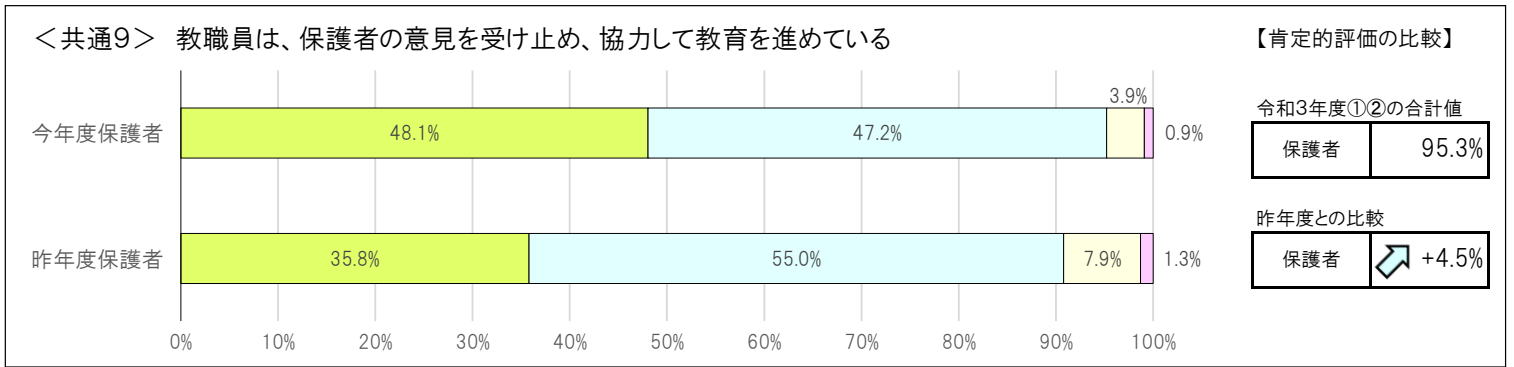

① とてもあてはまる   ② まああてはまる   ③ あまりあてはまらない   ④ まったくあてはまらない