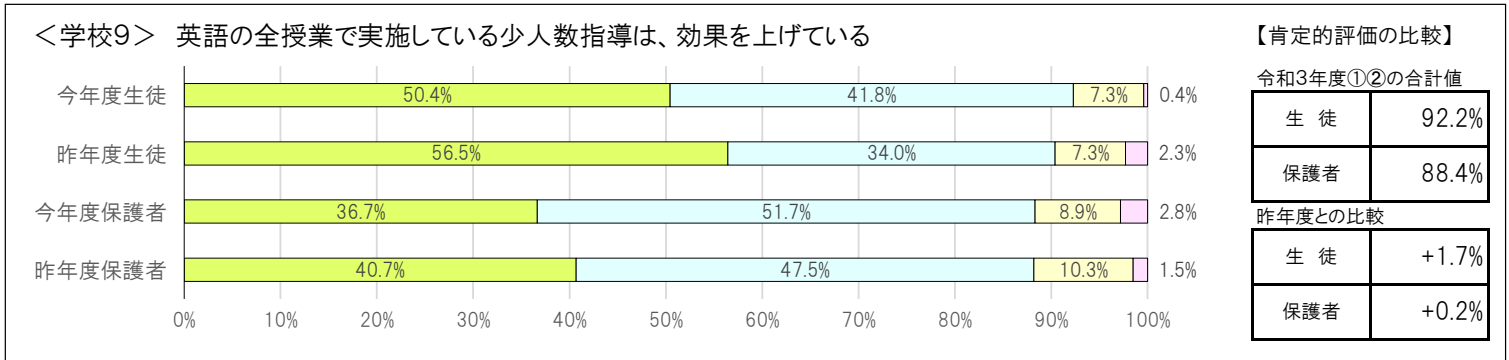

【区共通項目及び学校独自項目の昨年度との比較】

<共通1> 学校の教育活動・学校生活に満足している

【肯定的評価の比較】

令和3年度①②の合計値	
生徒	93.1%
保護者	96.8%
昨年度との比較	
生徒	-1.2%
保護者	↗ +3.1%

<共通2> 学校が楽しいと感じている

【肯定的評価の比較】

令和3年度①②の合計値	
生徒	93.1%
保護者	95.6%
昨年度との比較	
生徒	-0.2%
保護者	+1.0%

① とてもあてはまる ② まああてはまる ③ あまりあてはまらない ④ まったくあてはまらない

① とてもあてはまる ② まああてはまる ③ あまりあてはまらない ④ まったくあてはまらない

① とてもあてはまる ② まああてはまる ③ あまりあてはまらない ④ まったくあてはまらない

① とてもあてはまる ② まああてはまる ③ あまりあてはまらない ④ まったくあてはまらない

① とてもあてはまる ② まああてはまる ③ あまりあてはまらない ④ まったくあてはまらない