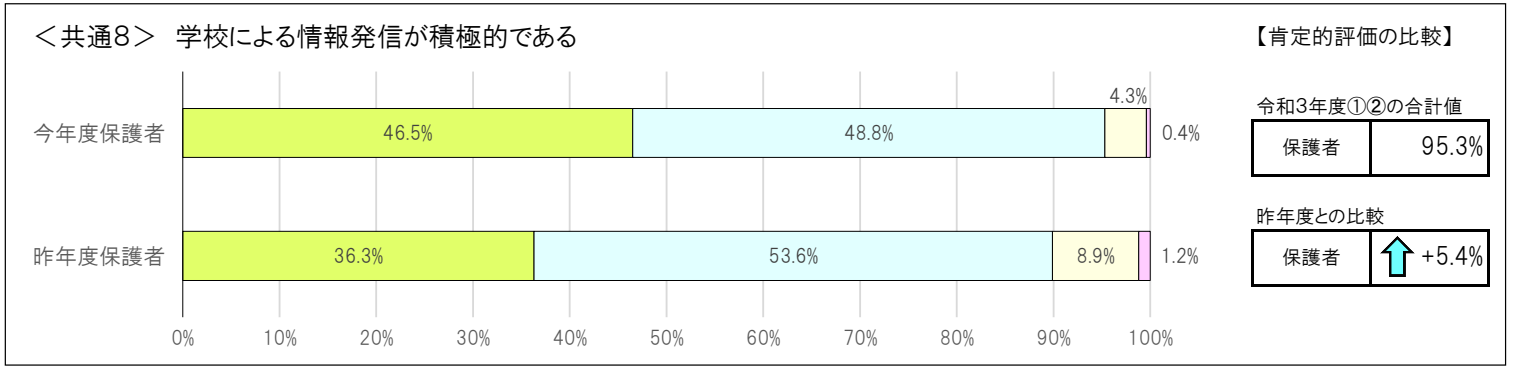

① とてもあてはまる   ② まああてはまる   ③ あまりあてはまらない   ④ まったくあてはまらない