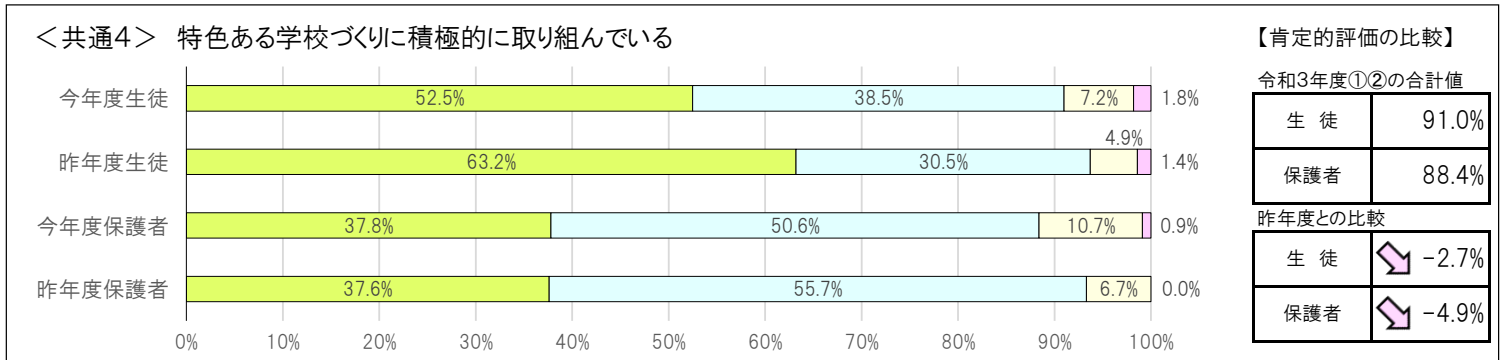

① とてもあてはまる   ② まああてはまる   ③ あまりあてはまらない   ④ まったくあてはまらない