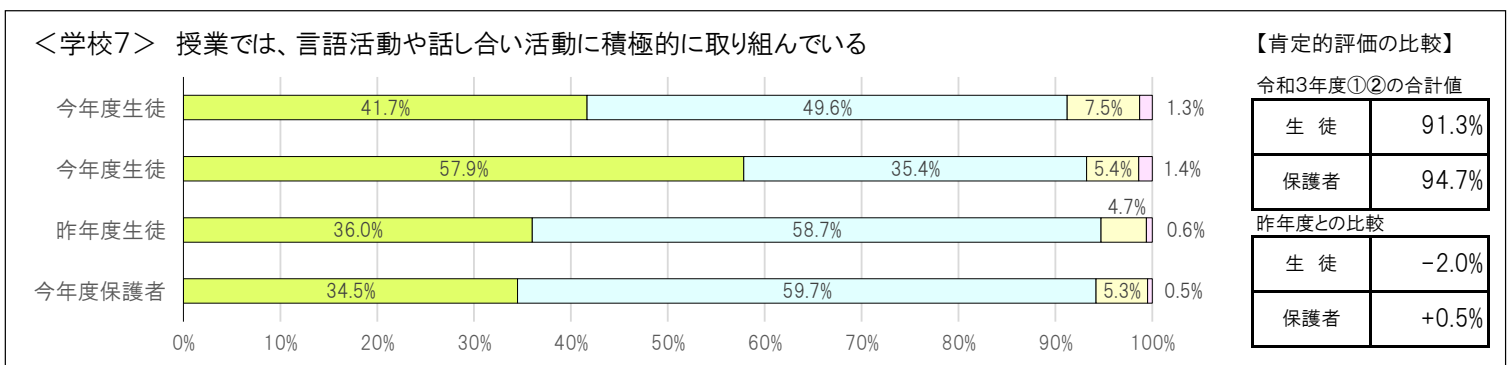

① とてもあてはまる   ② まああてはまる   ③ あまりあてはまらない   ④ まったくあてはまらない