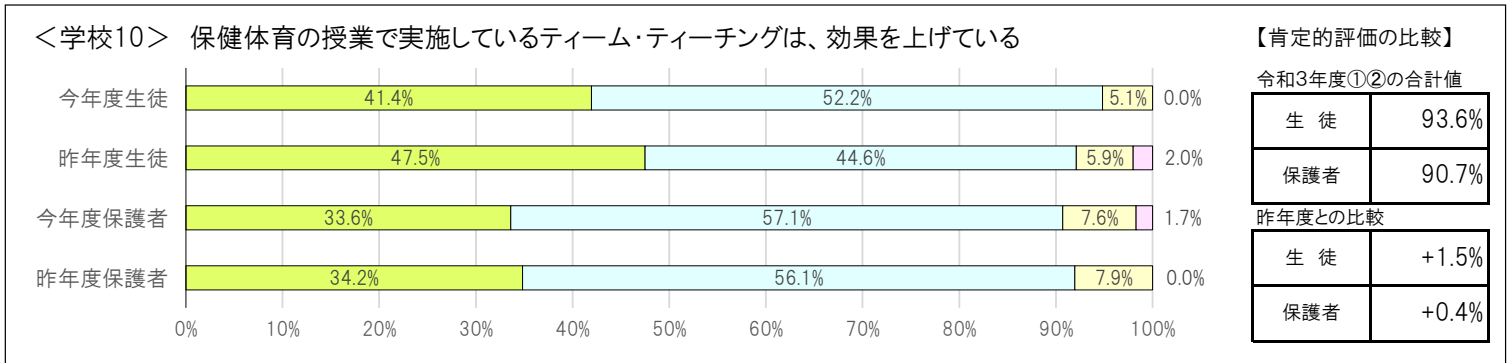

【区共通項目及び学校独自項目の昨年度との比較】

<共通1> 学校の教育活動・学校生活に満足している

【肯定的評価の比較】

令和3年度①②の合計値	
生徒	93.1%
保護者	96.8%
昨年度との比較	
生徒	-1.2%
保護者	↗ +3.1%

<共通2> 学校が楽しいと感じている

【肯定的評価の比較】

令和3年度①②の合計値	
生徒	93.1%
保護者	95.6%
昨年度との比較	
生徒	-0.2%
保護者	+1.0%

① とてもあてはまる ② まああてはまる ③ あまりあてはまらない ④ まったくあてはまらない

① とてもあてはまる ② まああてはまる ③ あまりあてはまらない ④ まったくあてはまらない

① とてもあてはまる ② まああてはまる ③ あまりあてはまらない ④ まったくあてはまらない

① とてもあてはまる ② まああてはまる ③ あまりあてはまらない ④ まったくあてはまらない

① とてもあてはまる ② まああてはまる ③ あまりあてはまらない ④ まったくあてはまらない