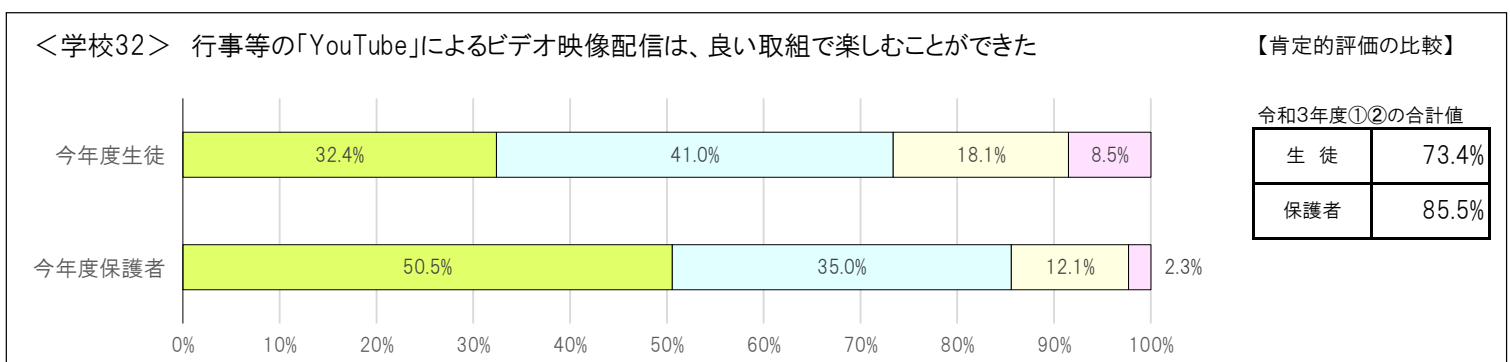

① とてもあてはまる   ② まああてはまる   ③ あまりあてはまらない   ④ まったくあてはまらない