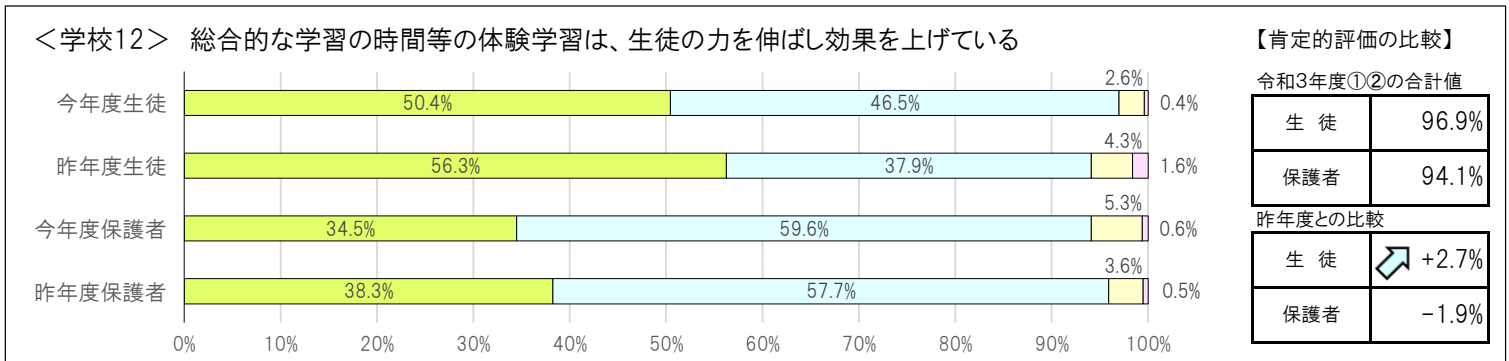

【区共通項目及び学校独自項目の昨年度との比較】

<共通1> 学校の教育活動・学校生活に満足している

【肯定的評価の比較】

令和3年度①②の合計値	
生徒	93.1%
保護者	96.8%
昨年度との比較	
生徒	-1.2%
保護者	↗ +3.1%

<共通2> 学校が楽しいと感じている

【肯定的評価の比較】

令和3年度①②の合計値	
生徒	93.1%
保護者	95.6%
昨年度との比較	
生徒	-0.2%
保護者	+1.0%

① とてもあてはまる ② まああてはまる ③ あまりあてはまらない ④ まったくあてはまらない

① とてもあてはまる ② まああてはまる ③ あまりあてはまらない ④ まったくあてはまらない

① とてもあてはまる ② まああてはまる ③ あまりあてはまらない ④ まったくあてはまらない

① とてもあてはまる ② まああてはまる ③ あまりあてはまらない ④ まったくあてはまらない

① とてもあてはまる ② まああてはまる ③ あまりあてはまらない ④ まったくあてはまらない