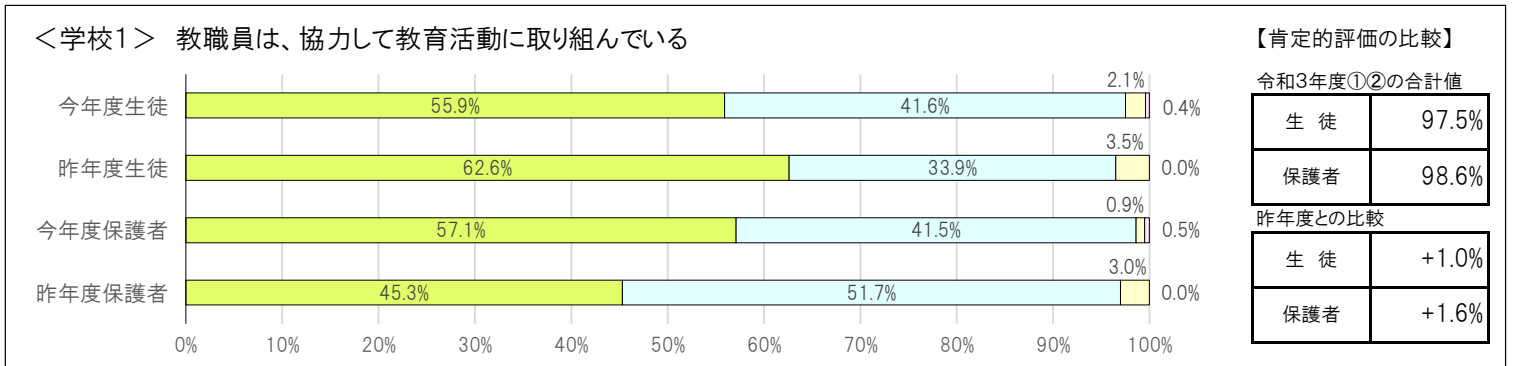

① とてもあてはまる   ② まああてはまる   ③ あまりあてはまらない   ④ まったくあてはまらない