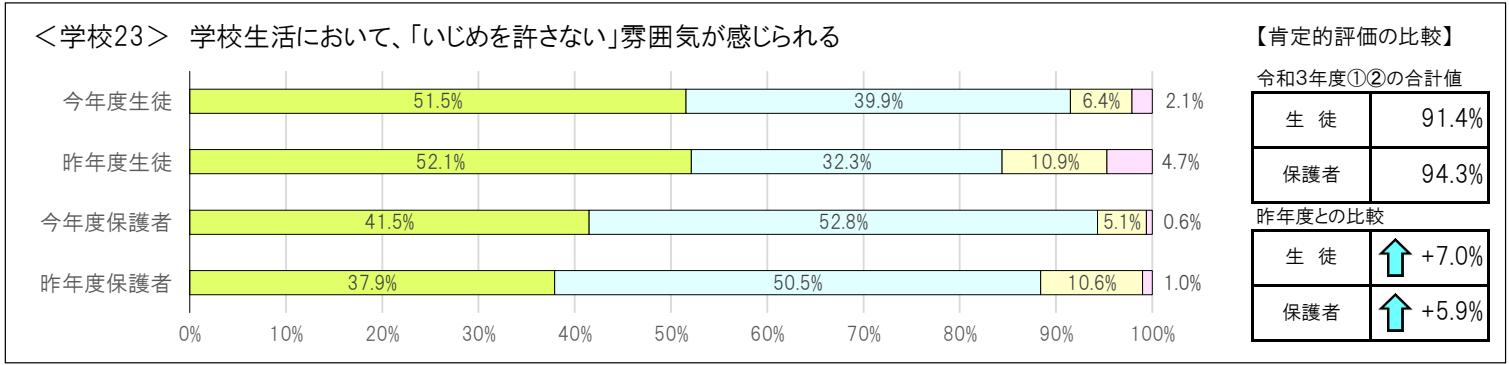

① とてもあてはまる   ② まああてはまる   ③ あまりあてはまらない   ④ まったくあてはまらない