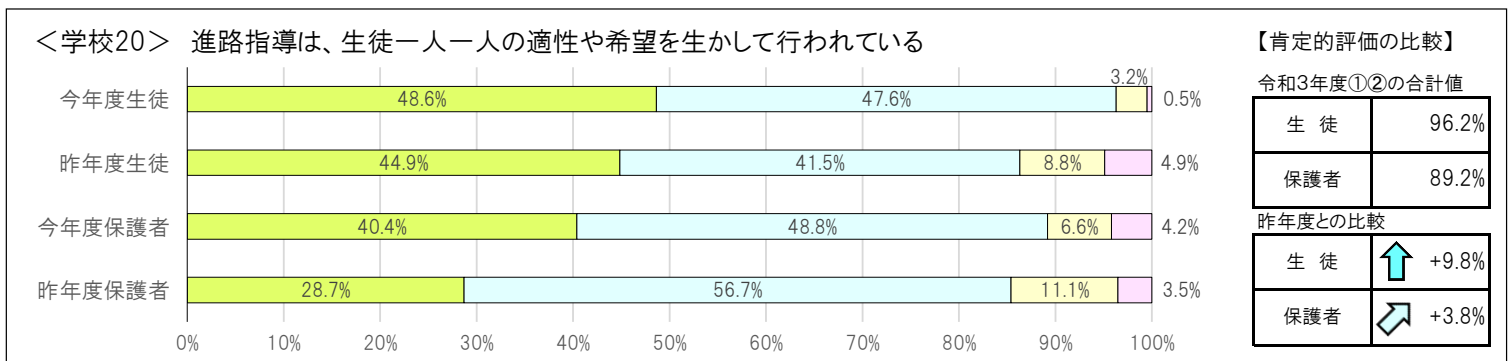

① とてもあてはまる   ② まああてはまる   ③ あまりあてはまらない   ④ まったくあてはまらない