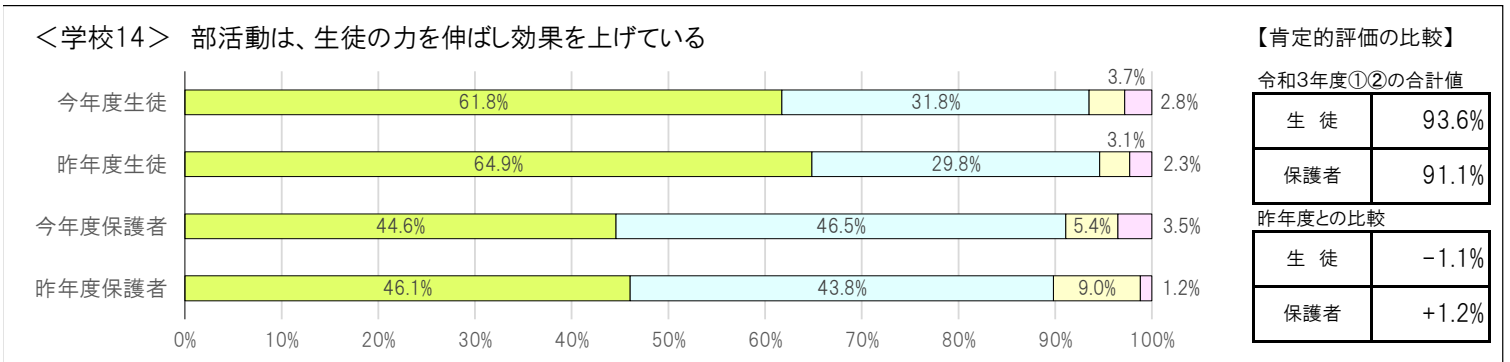

【区共通項目及び学校独自項目の昨年度との比較】

<共通1> 学校の教育活動・学校生活に満足している

【肯定的評価の比較】

令和3年度①②の合計値	
生徒	93.1%
保護者	96.8%
昨年度との比較	
生徒	-1.2%
保護者	↗ +3.1%

<共通2> 学校が楽しいと感じている

【肯定的評価の比較】

令和3年度①②の合計値	
生徒	93.1%
保護者	95.6%
昨年度との比較	
生徒	-0.2%
保護者	+1.0%

① とてもあてはまる ② まああてはまる ③ あまりあてはまらない ④ まったくあてはまらない

① とてもあてはまる ② まああてはまる ③ あまりあてはまらない ④ まったくあてはまらない

① とてもあてはまる ② まああてはまる ③ あまりあてはまらない ④ まったくあてはまらない

① とてもあてはまる ② まああてはまる ③ あまりあてはまらない ④ まったくあてはまらない

① とてもあてはまる ② まああてはまる ③ あまりあてはまらない ④ まったくあてはまらない