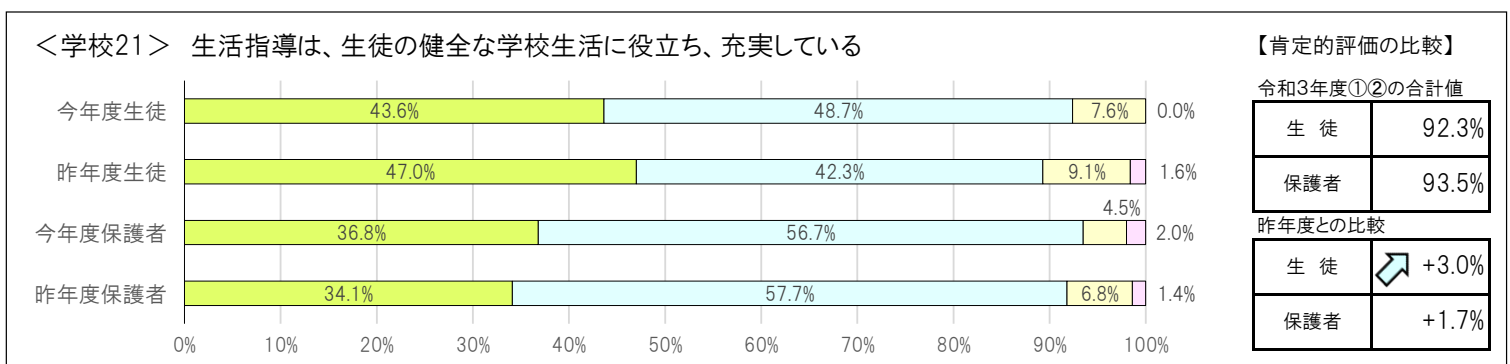

① とてもあてはまる   ② まああてはまる   ③ あまりあてはまらない   ④ まったくあてはまらない