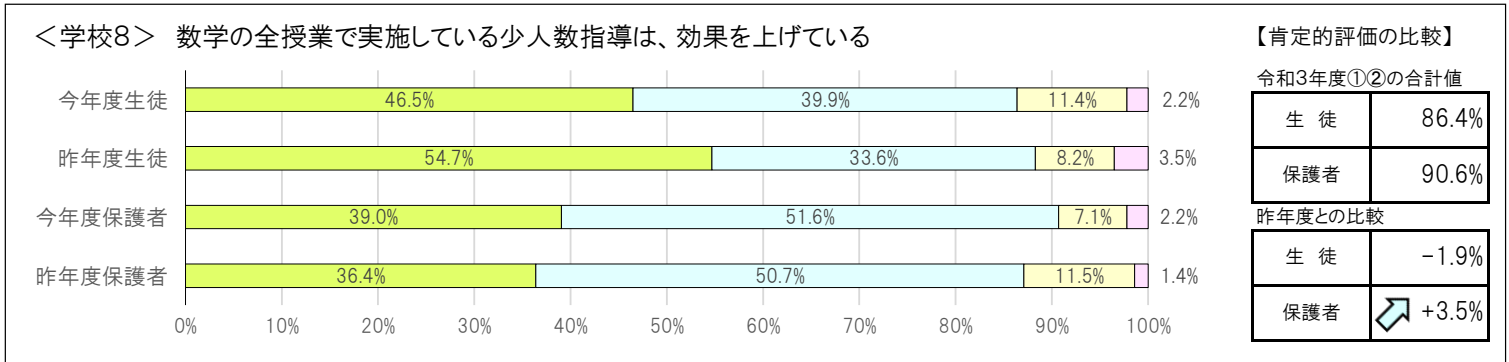

【区共通項目及び学校独自項目の昨年度との比較】

<共通1> 学校の教育活動・学校生活に満足している

【肯定的評価の比較】

令和3年度①②の合計値	
生徒	93.1%
保護者	96.8%
昨年度との比較	
生徒	-1.2%
保護者	↗ +3.1%

<共通2> 学校が楽しいと感じている

【肯定的評価の比較】

令和3年度①②の合計値	
生徒	93.1%
保護者	95.6%
昨年度との比較	
生徒	-0.2%
保護者	+1.0%

① とてもあてはまる ② まああてはまる ③ あまりあてはまらない ④ まったくあてはまらない

① とてもあてはまる ② まああてはまる ③ あまりあてはまらない ④ まったくあてはまらない

① とてもあてはまる ② まああてはまる ③ あまりあてはまらない ④ まったくあてはまらない

① とてもあてはまる ② まああてはまる ③ あまりあてはまらない ④ まったくあてはまらない

① とてもあてはまる ② まああてはまる ③ あまりあてはまらない ④ まったくあてはまらない