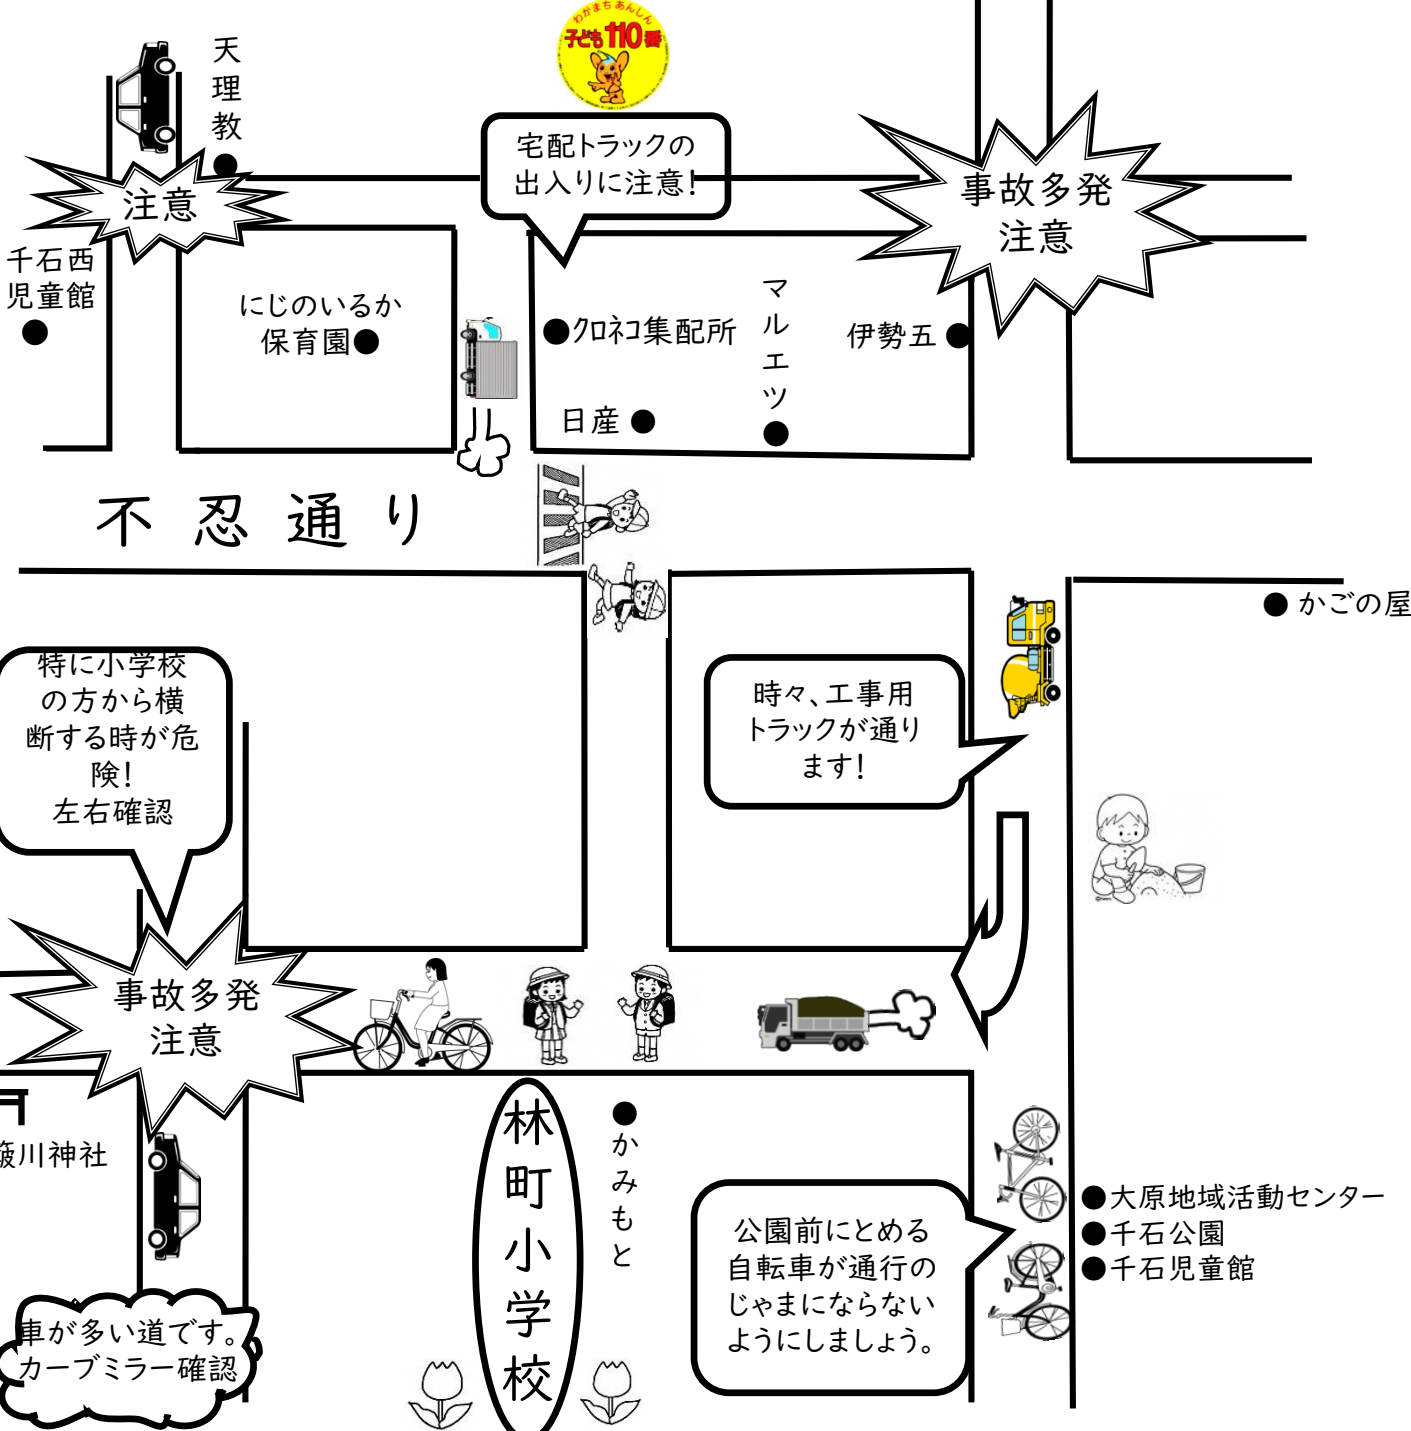

地域委員発 通信

～子ども達の安全のために～ No.1

2020年4月吉日

林町小学校PTA会長 菅 裕輔
地域委員長 田中 恵梨

宮下
公園

学区内で行われていた大きな工事は終わりましたが、新たに工事が始まる可能性もあります。

登下校や放課後、遊びに行く時には気をつけましょう。夕方は暗くなる前に帰りましょう。

まずは登下校経路の『子ども110番』のステッカーを貼っているお家を把握しましょう。いざという時は、まわりの大人や『子ども110番』のステッカーをはった家に知らせましょう。

● 童心社

天理教 ●
注意

子ども110番
**宅配トラックの
出入りに注意!**

**事故多発
注意**

千石西
児童館 ●

にじのいるか
保育園 ●

● クレコ集配所
日産 ●

マル
エツ ●
伊勢五 ●

不 忍 通 り

特に小学校
の方から横
断する時が危
険!
左右確認

時々、工事用
トラックが通り
ます!

● かごの屋

**事故多発
注意**

簸川神社 ●
車が多い道です。
カーブミラー確認

● かみもと
林町小学校

公園前にとめる
自転車が通行の
じゃまにならない
ようにしましょう。