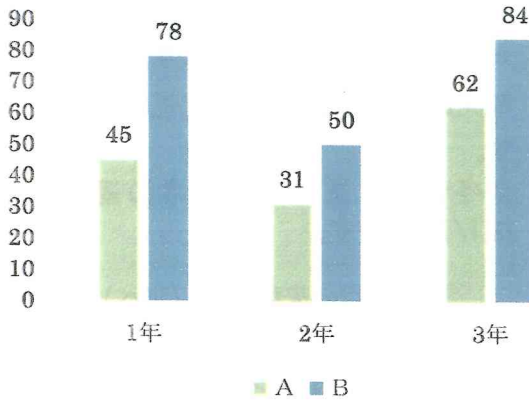

さて、挑戦したいことが見つからない人は図書館で本を読んで探してみませんか。

12月の来館者数（延べ）

（統計日数9日 開館日数13日）

来館者数 102名 貸出数 126冊

フ

ックシェアリングにご協力いただいた皆さんありがとうございました。ラベルの不足から登録されていない本もまだありますが、一部は館内で貸出できるようになりました。館内入口にあります。（学級文庫にも）

図書館では今月も引き続き「いだてん」金栗四三さんの展示（右）を行っています。また、1Fでは「いのちと心の授業」で来校された岩隈久志さんと「いじめ」についての関連展示（左）も行っています。

「ゆるキャラはなぜ殺される」の章では、烏賊川市(いかがわし)のいかがわしいゆるキャラ「イカ」に、有名チェーン店風いかがわしいカフェや有名高級時計風いかがわしい時計など全部偽物のいかがわしいもの満載の烏賊川市で巻き起こる間の抜けた殺人事件にたまたま居合わせるいかがわしい探偵のお話。

2学期クラス別貸出冊数

1年生はA Bどちらの組も男女で貸出冊数に開きはありません。**2年生**はA組では女子の貸出が男子の倍で、B組は逆に男子の貸出が女子の倍です。**3年生**ではA組男子の貸出しが圧倒的に多いです。これはほぼ1人の利用者によるものです。それに対しB組は男子の利用があまりなく、女子の貸出で占められています。現在までの貸出冊数は昨年1年間の1,139冊をすでに上回っており、**1,194冊**となっています。