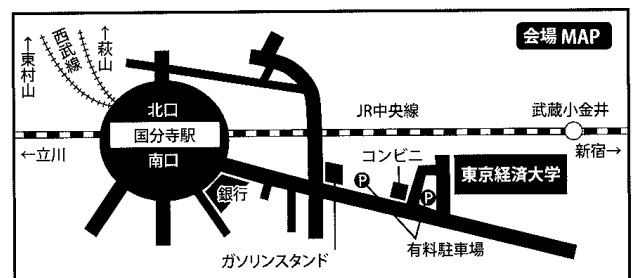

東京西地区 私立中学校・高等学校 2023

完全
予約制

入場
無料

進学相談会

7/9日

私立中高79校参加による個別ブース相談形式

会場：東京経済大学
(JR中央線・西武線 国分寺駅南口 徒歩12分)

中学受験生・高校受験生と保護者対象 ※中2・小5以下の皆さまも是非ご参加下さい。

10:00-15:00

- ・ 穎明館 中学校・高等学校
- ・ NHK学園 高等学校
- ・ 桜美林 中学校・高等学校
- ・ 関東国際 高等学校
- ・ 吉祥女子 中学校・高等学校
- ・ 共立女子第二 中学校・高等学校
- ・ 錦城 高等学校
- ・ 国立音楽大学附属 中学校・高等学校
- ・ 啓明学園 中学校・高等学校
- ・ 工学院大学附属 中学校・高等学校
- ・ 佼成学園 中学校・高等学校
- ・ 佼成学園女子 中学校・高等学校
- ・ 国学院大学久我山 中学校・高等学校
- ・ 国際基督教大学 高等学校
- ・ 駒込 中学校・高等学校
- ・ 駒沢学園女子 中学校・高等学校
- ・ 駒澤大学 高等学校
- ・ 駒場学園 高等学校
- ・ 実践学園 中学校・高等学校
- ・ 自由学園 中等科・高等科
- ・ 聖徳学園 中学校・高等学校
- ・ 昭和第一学園 高等学校
- ・ 女子美術大学付属 中学校・高等学校
- ・ 白梅学園 清修中学校・高等学校
- ・ 杉並学院 高等学校
- ・ 成蹊 中学校・高等学校
- ・ 正則学園 高等学校
- ・ 聖パウロ学園 高等学校
- ・ 専修大学附属 高等学校
- ・ 大成 高等学校
- ・ 大東学園 高等学校
- ・ 拓殖大学第一 高等学校
- ・ 立川女子 高等学校
- ・ 玉川学園 中学部・高等部
- ・ 多摩大学附属聖ヶ丘 中学校・高等学校
- ・ 中央大学杉並 高等学校
- ・ 中央大学附属 中学校・高等学校
- ・ 帝京大学 中学校・高等学校
- ・ 帝京八王子 中学校・高等学校
- ・ 東亜学園 高等学校
- ・ 東海大学菅生 高等学校中等部・高等学校
- ・ 東京家政大学附属女子 中学校・高等学校
- ・ 東京純心女子 中学校・高等学校
- ・ 東京電機大学 中学校・高等学校
- ・ 東京立正 中学校・高等学校

- ・ 東星学園 中学校・高等学校
- ・ 桐朋 中学校・高等学校
- ・ 桐朋女子 中学校・高等学校
- ・ 二松学舎大学附属 高等学校
- ・ 日本工業大学駒場 中学校・高等学校
- ・ 日本体育大学桜華 中学校・高等学校
- ・ 新渡戸文化 中学校・高等学校
- ・ 日本学園 中学校・高等学校
- ・ 日本女子体育大学附属二階堂 高等学校
- ・ 日本大学櫻丘 高等学校
- ・ 日本大学第二 中学校・高等学校
- ・ 日本大学第三 中学校・高等学校
- ・ 日本大学鶴ヶ丘 高等学校
- ・ 八王子学園八王子 中学校・高等学校
- ・ 八王子実践 中学校・高等学校
- ・ フェリシア 高等学校
- ・ 富士見丘 中学校・高等学校
- ・ 藤村女子 中学校・高等学校
- ・ 文化学園大学杉並 中学校・高等学校
- ・ 文華女子 高等学校
- ・ 法政大学 中学校・高等学校
- ・ 宝仙学園 中学校・高等学校
- ・ 豊南 高等学校
- ・ 堀越 高等学校
- ・ 明星学園 中学校・高等学校
- ・ 武蔵野大学 中学校・高等学校
- ・ 明治学院 中学校・東村山 高等学校
- ・ 明治大学付属中野 中学校・高等学校
- ・ 明治大学付属八王子 中学校・高等学校
- ・ 明治大学付属明治 中学校・高等学校
- ・ 明星 中学校・高等学校
- ・ 明法 中学校・高等学校
- ・ 目白研心 中学校・高等学校
- ・ 立志舎 高等学校

※参加校は変更になる可能性があります。

※駐車場はありません(会場内及び路上駐車も出来ませんのでご注意ください)
お車でご来場の際は、公共の有料駐車場をご利用ください。