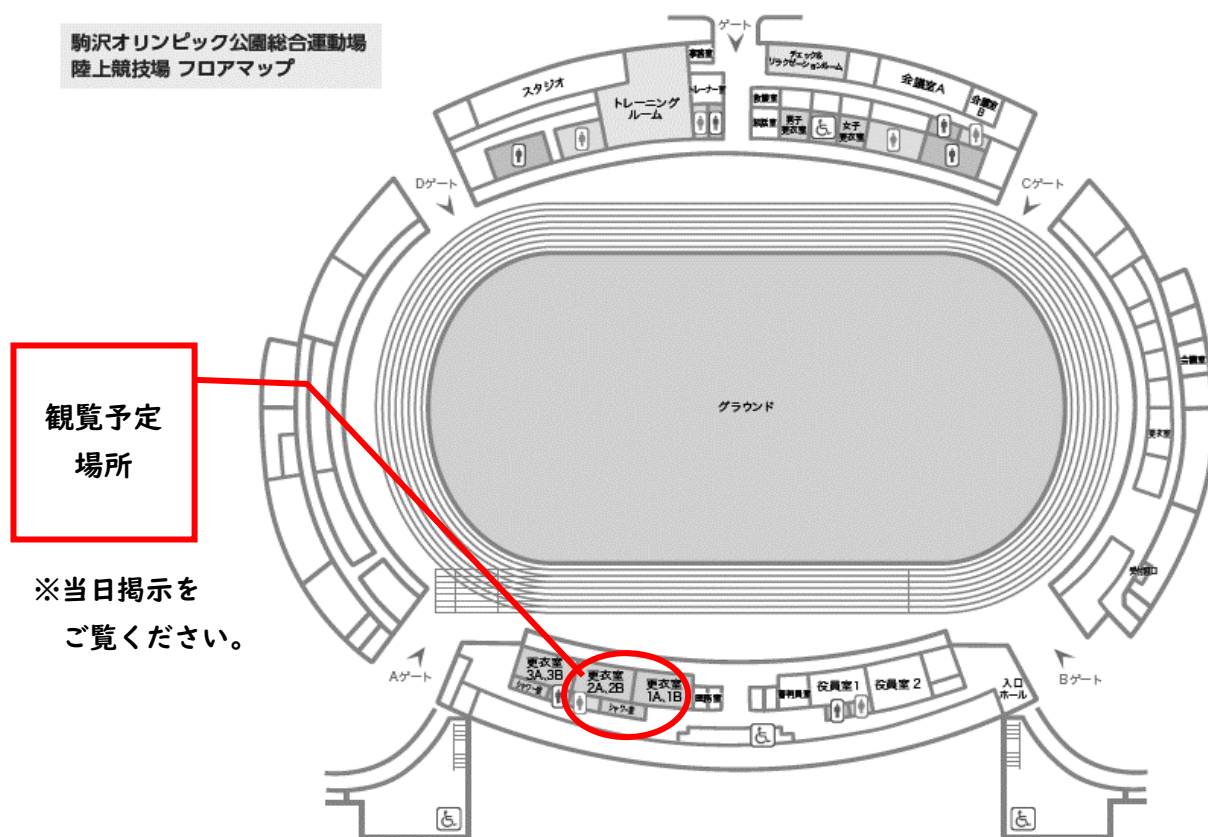

※小雨でも決行予定ですが、天候不良で中止となる場合には当日の朝にフェアキャスト・ホーム&スクールで連絡を回します。

中止の場合は通常通りの登校時間で木曜日の時間割の用意と日課表、お弁当を持って登校してください。

駒沢オリンピック公園総合運動場  
陸上競技場 フロアマップ

観覧予定  
場所

※当日掲示を  
ご覧ください。

プログラムと競技開始の予定時間 ※開始時間は前後する場合があります

観覧される保護者様への注意事項

- 入場時には学校指定の名札が必要です。普段九中にお越しの際に着用していただいている名札をご持参いただき、受付でご提示いただき、競技場内でもご着用ください。
- 九中の観客席は左記の図に赤い★で示した2階(④出入口付近)の位置の予定です。当日座席に文京九中の張り紙があり、教員や待機生徒もおりますので、そちらにお越しください。
- 保護者の生徒活動風景等の撮影は大会本部より禁止と指示を受けております。恐れ入りますが、観覧のみでお楽しみください。
- 当日何かご質問等があれば学校携帯までご連絡ください。