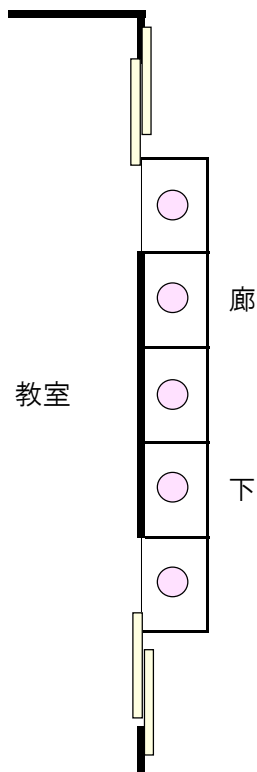

オープンキャンパス [10月9日 (土)] について

文京区立第六中学校

◇ ご来校に際して

生徒の登校時間が8:10~8:35ですので、オープンキャンパスの受付を8:40から開始します。ご家庭での事前検温、入口での手指消毒及びサーモグラフィーによる体温チェックにご協力ください。

◇ 個別相談会

1階図書室において、8:45~10:15の時間帯で実施します。中学校進学に当たってご相談のある方は、お気軽にお立ち寄りください。なお、相談はなるべく多くの方に対応できるよう、1家庭当たり1回15分を目途にさせていただきます。長引いた場合は一度中断して再度お時間を設定させていただくこともございますので、あらかじめご承知おきください。

◇ 当日の時間割

時程 等			1年A組	1年B組	1年C組	2年A組	2年B組	2年C組	3年A組	3年B組	3年C組
1 校時	8:45	内容	社会	音楽	国語	社会	美術	理科	進路説明会		
	9:35	場所	1A 教室	追分 ホール	1C 教室	2A 教室	美術室	2C 教室	アリーナ ※ 参観はご遠慮ください。		
2 校時	9:45	内容	音楽	美術	社会	国語	理科	社会	理科	英語	国語
	10:35	場所	追分 ホール	美術室	1C 教室	2A 教室	2B 教室	2C 教室	理科室	3B 教室	3C 教室
3 校時	10:45	内容	理科	社会	音楽	学活	学活	学活	英語	保体	理科
	11:35	場所	1A 教室	1B 教室	追分 ホール	2A 教室	2B 教室	2C 教室	3A 教室	3B 教室	理科室

※ 1校時に実施する3年進路説明会は、定員制で行いますので、参観はご遠慮ください。

※ 各学級の教室…1年生が4階、2年生が3階、3年生が2階です。

※ 理科室は3階、追分ホールは6階です。

◇ 実際の参観方法について

※ 感染症対策により「3密」を避けるため、分散して参観していただけるように誠に勝手ながら参観時間を指定させていただきます。どうしてもご都合がつかない場合はこのとおりでなくても構いませんが、趣旨をご理解いただき、なるべくこの手順に沿ってご参観いただけますようお願い申し上げます。

※ 教室には十分なスペースがありませんので、図のように、廊下からの参観をお願いします。

※ 一度に参観が可能な人数は5人です。お待ちの方がいらっしゃる場合は、互いに譲り合ってご参観いただけますようお願い申し上げます。

※ 教室の向かい側にある少人数学習室を待機場所として開放しますので、混雑緩和の際にご利用ください。