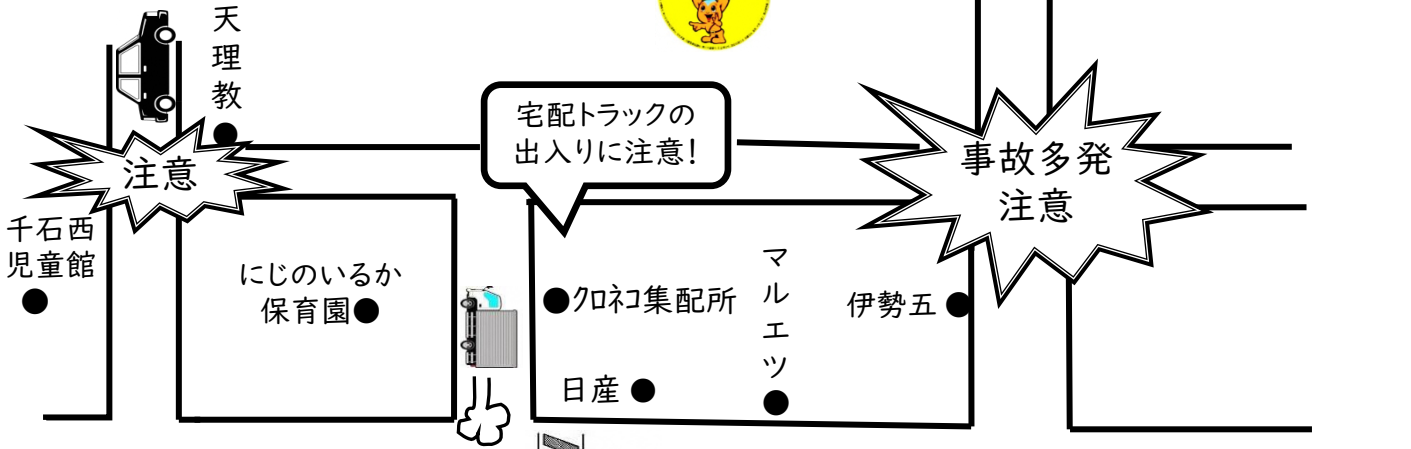

# 地域委員発信

～子ども達の安全のために～ No.1

2023年4月3日

林町小学校PTA会長  
地域委員長

牛嶋 大  
加藤 久子

宮下  
公園

学区内ではマンション建設などの工事が行われている箇所が複数あります。

登下校や放課後、遊びに行く時には気をつけましょう。夕方は暗くなる前に帰りましょう。

まずは登下校経路の『子ども110番』のステッカーをはっているお家を確認しましょう。いざという時は、まわりの大人や『子ども110番』のステッカーをはった家に知らせましょう。

## 不忍通り