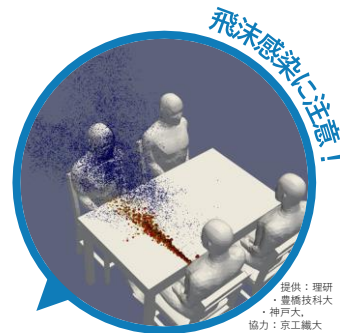

もう一度確認しよう

学校生活のコロナ対策

- ✓ 感染力が強い変異株は、若い皆さんにも感染リスクが高く、重症化の可能性も！
- ✓ マスクを外した瞬間が危険大！
- ✓ 学校内だけでなく、放課後や休日にも感染対策の徹底を！

マスクを外しやすいシーンの例

部活動のリスクシーン
動画もチェック

！ 昼食中は会話をしない

！ 着替中もマスク

！ 休憩中もマスク
水分補給中は話さない

放課後や休日のNGシーンの例

放課後・休日のNGシーン
動画もチェック

⊘ 友達の家で遊ばない

⊘ 友達と会食しない

⊘ 友達とカラオケに行かない

コロナに感染しない、させない！

困ったときは

0570-550571
新型コロナコールセンター