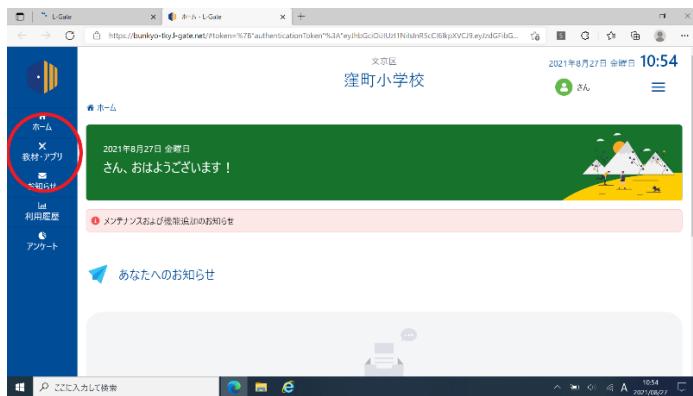

～ミライシードなどアプリを開く手順～

① L-Gate をタップ

② 教材・アプリをタップ

③ ミライシードをタップ

④ ドリルパークをタップ