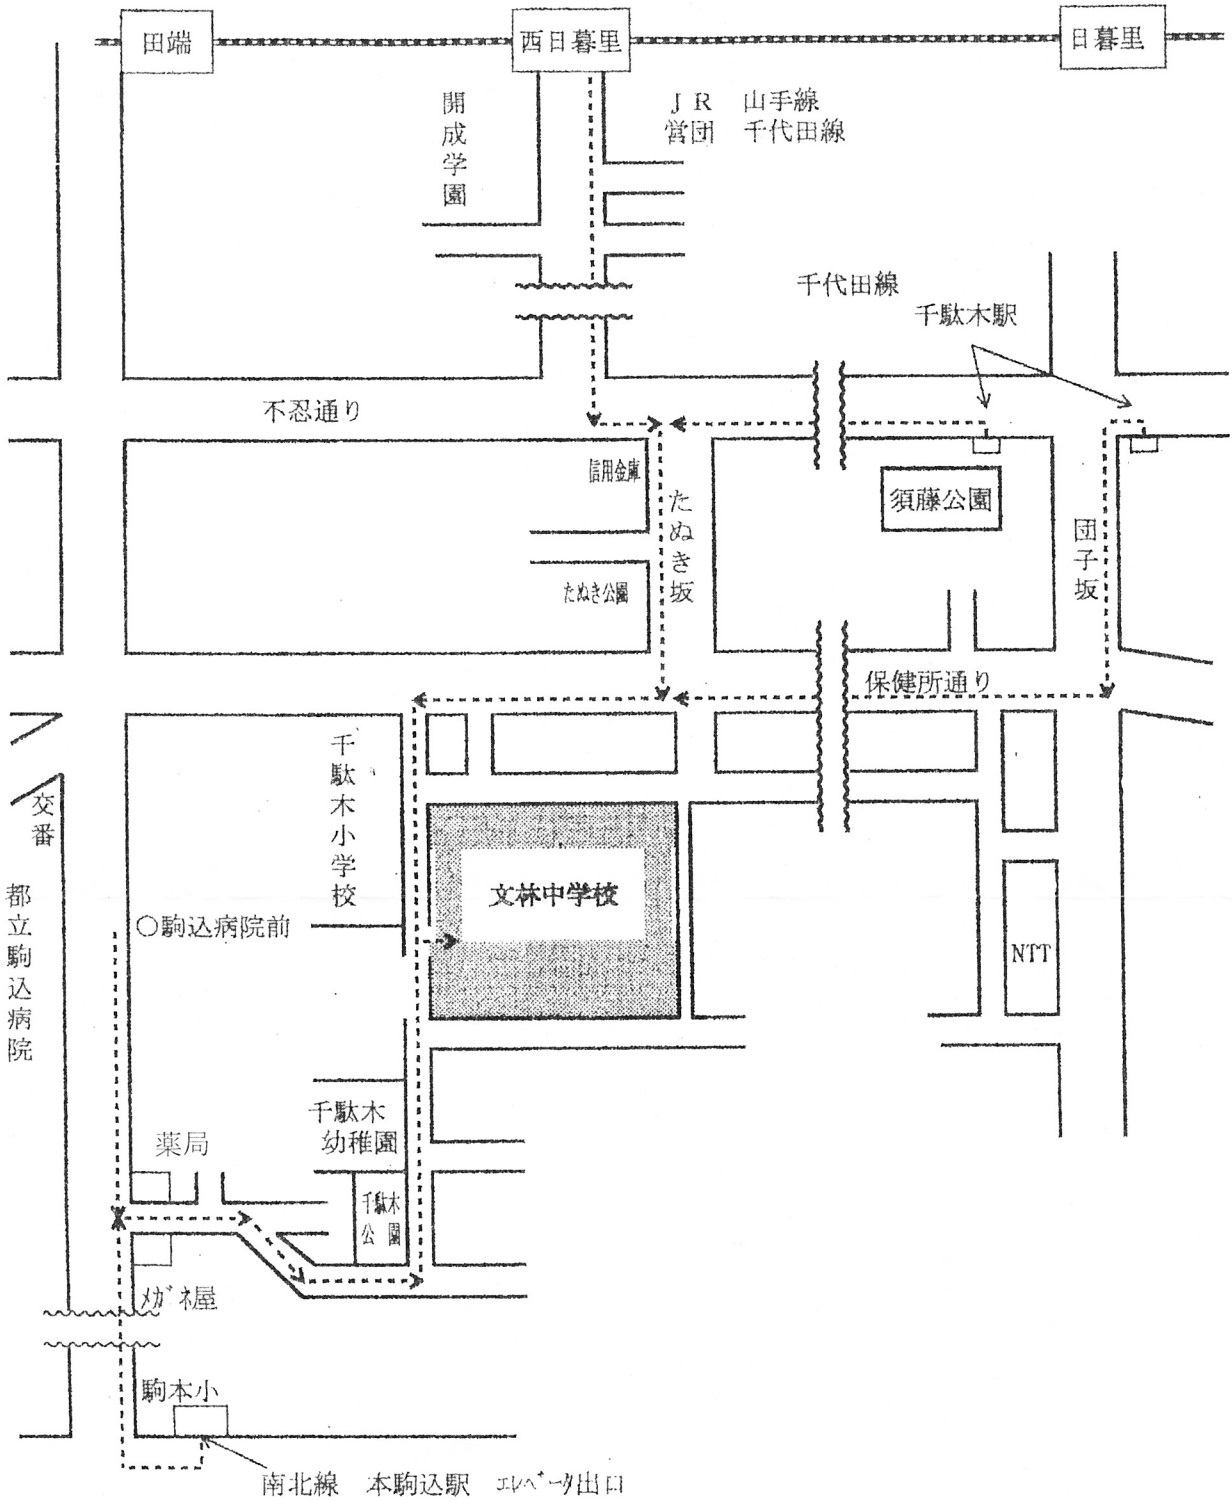

# 文京区立文林中学校案内図

※ 駐車場がありませんので、お車での来校はご遠慮ください。

住 所 東京都文京区千駄木5-25-10  
TEL 03-(3827)-7671

J R 山手線・千代田線	西日暮里駅下車	徒歩 13分
千代田線	千駄木駅下車	徒歩 10分
南北線	本駒込駅下車	徒歩 10分
都バス 田端駅より	東京駅北口行または駒込病院行	
	駒込病院前下車	徒歩 5分