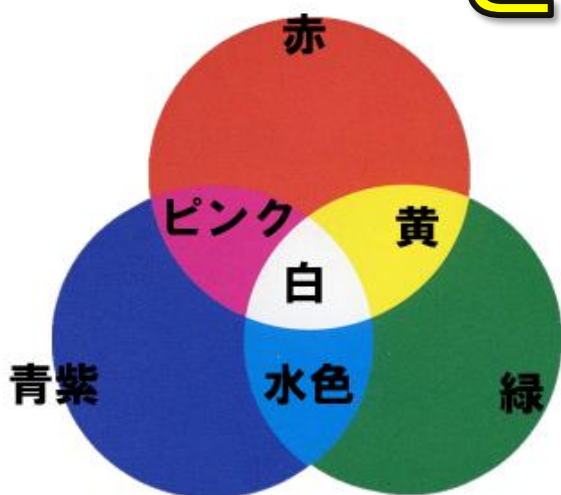

第6回 科学教室

ペットボトル水槽で生態系をつくらう

ひかり かがく
光を科学で
しらべよう!

ひかり
光ってなんだ?

メダカやエビを
かんさつ
か飼って観察して
いこう!

にちじ
日時: 10月29日(土) 午前10時~12時
午後2時~4時

たいしょう くないざいじゅう ざいがく しょうがく ねんせい
対象: 区内在住・在学の小学3~6年生

ていいん ごぜん ごご めい
定員: 午前・午後どちらも40名

さんかひ
参加費: 600円

もうしこみ
申込: 9月25日(日)~10月17日(月)

○ 申し込み方法など、詳しくは教育センターHP及びチラシをご覧ください。

文京区教育センター

文京区湯島4-7-10
TEL(5800)2591

ポイントリーの
対象です。