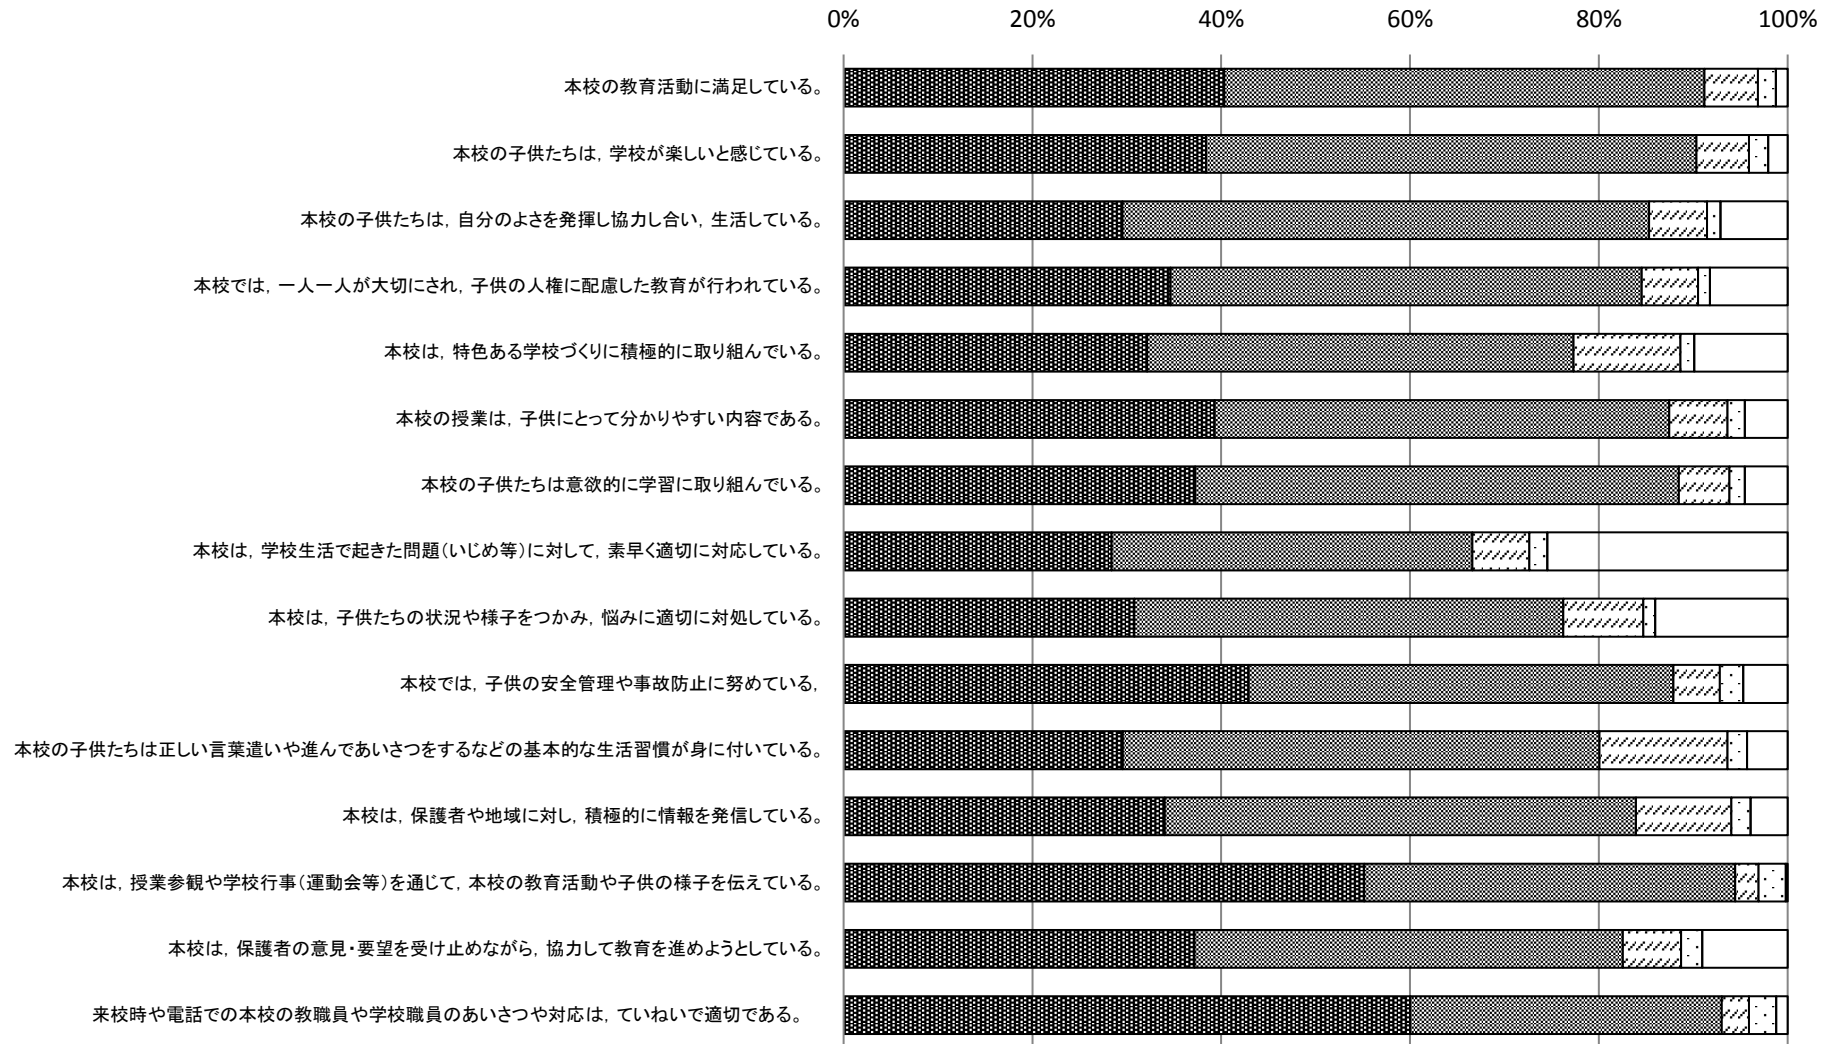

保護者アンケートの結果(回答数424/599 回答率 70.8%)

とてもそう思う
 おおむねそう思う
 あまりそう思わない
 思わない
 わからない