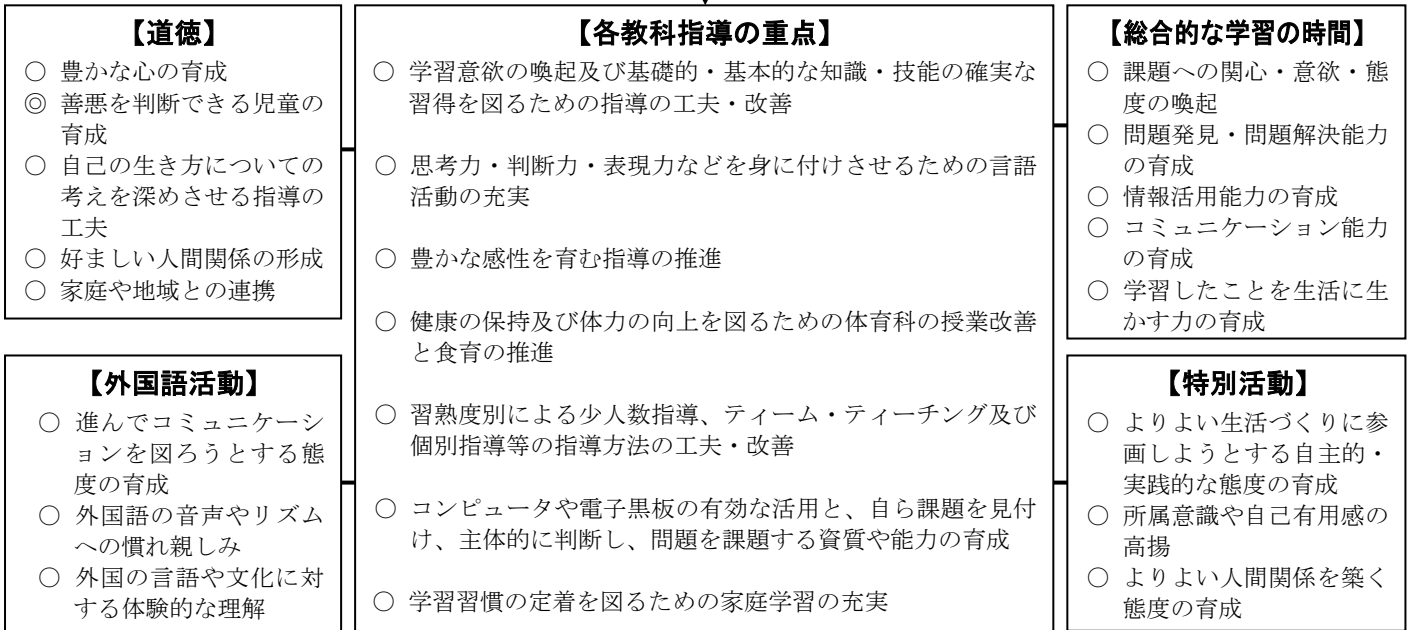

# 平成29年度 授業改善全体計画

文京区立柳町小学校

**すべての児童にとって わかりやすい授業を！**