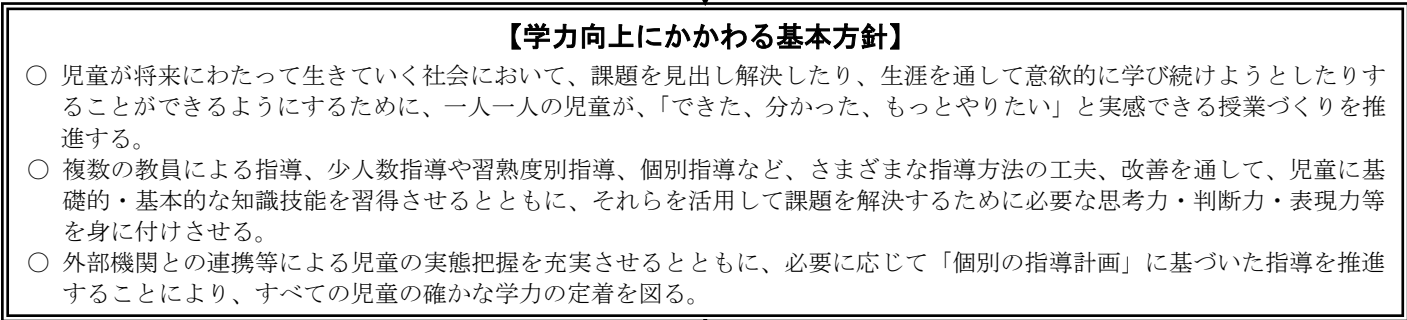

# 平成29年度 授業改善全体計画

文京区立柳町小学校

**すべての児童にとって わかりやすい授業を！**