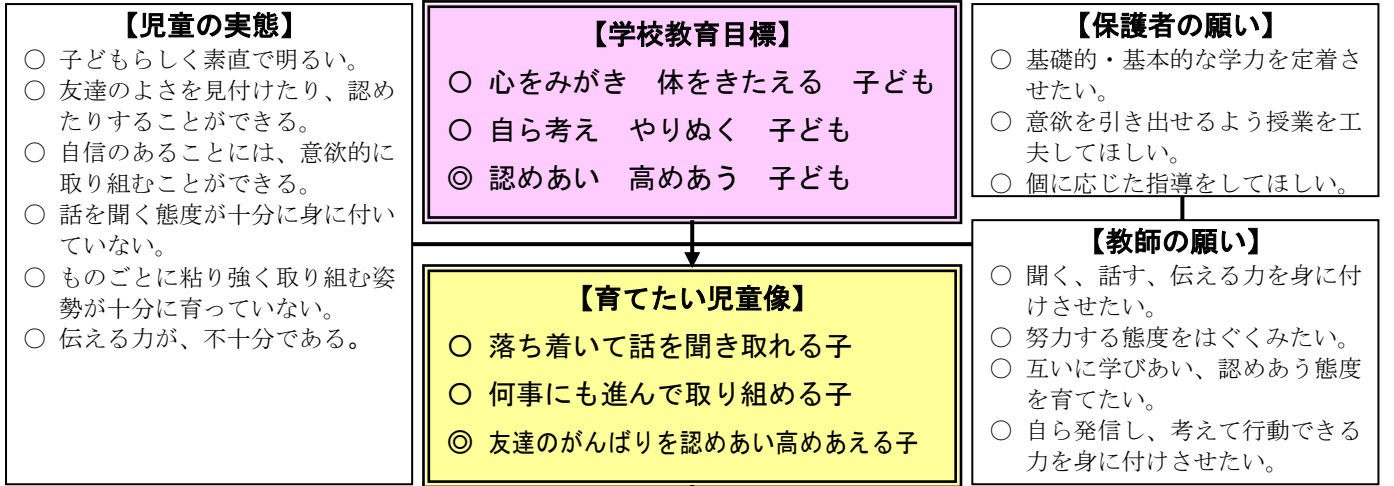

# 平成29年度 授業改善全体計画

文京区立柳町小学校

**すべての児童にとって わかりやすい授業を！**