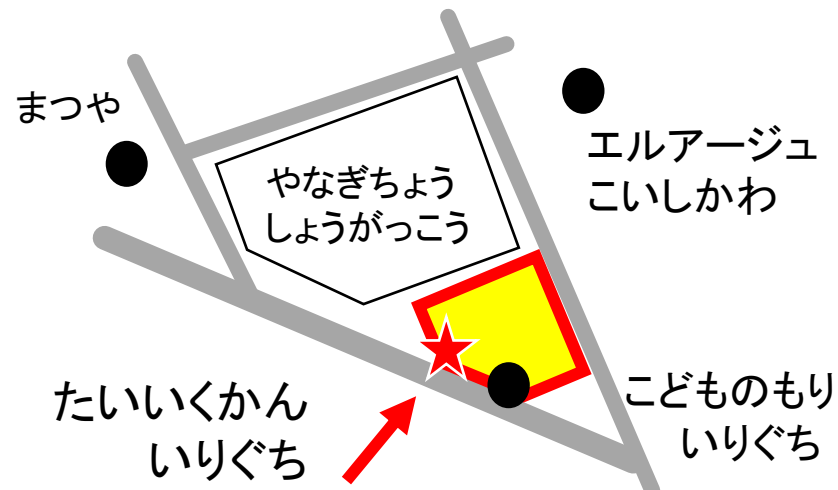

かいし
開始 14:00

しゅうりょう
終了 15:30

ころ よてい
頃予定

ばしょ
場所

やなぎちょう しょうがっこう たいいくかん
柳町小学校体育館

もちもの
持ち物

うわ ぐつ くつ い の もの すいとう
上靴、靴入れ、飲み物 (水筒)

さんか
参加
できる人